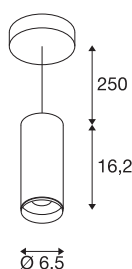

## NUMINOS® PD PHASE S

Indoor led pendellamp zwart/zwart 4000 K 60°

Het NUMINOS verlichtingssysteem van SLV combineert op een vakkundige manier functie, design en techniek. Zo kunt u met verschillende downlights en spots duizend lichtontwerpmogelijkheden beleven. Ook met de NUMINOS® PD PHASE S pendelarmatuur, die overtuigt met de beste afwerkings- en lichtkwaliteit. De spot is perfect voor gerichte accentverlichting of voor het verlichten van grotere oppervlakken. De pendelarmatuur overtuigt bovendien met een stroomverbruik van 10,42 Watt, een lichtintensiteit van 1140 lumen, een kleurtemperatuur van 3000 Kelvin en de hoge kleurweergave-index van meer dan 90. De eenvoudige installatie is daarna niet meer dan een formaliteit. Wanneer kiest u voor NUMINOS van SLV: de modulaire diversiteit wacht op u?

## TECHNISCHE SPECIFICATIES

Art.nr.:	1004164
Primaire nominale spanning	220-240V ~50/60Hz mA/V
Secundaire stroom / secundaire spanning	250mA
Pendellengte	250 cm
Hoogte	16.2 cm
Diameter	6.5 cm
Nettogewicht	0.623 kg
Brutogewicht	0.927 kg
Veiligheidsklasse	I
Montage	Opbouw
Montagebeschrijving	Plafond, Plafond met accessoires
Dimbaar	Ja
Dimtechniek	Fase-afsnijding
Wattage	10.42 W
Lumen	1100 lm
Lichtkleurtemperatuur	4000 Kelvin
Stralingshoek	60 °
Kleur	zwart
CRI	90
UGR ≤	19
LXXBXX gegevens	L80B50
Levensduur	50000 h