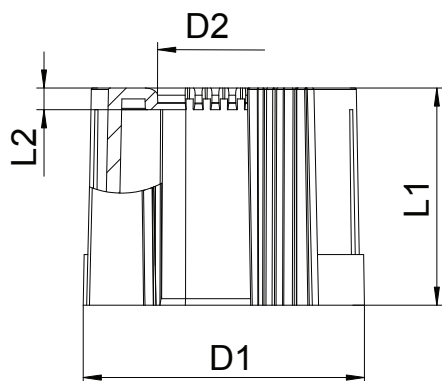

## Pamatdati

Art.-Nr.	2047979
Tips	129 TB M40 SW
Dimensija	M40
Krāsa	melns
Materiāls	Polietilēns
Materiāla saīsinājums	PE
Mazākā VK vienība (VG)	30,00 gab.
Svars	0,79 kg/100 gab.

# Tehnisko datu lapa

Caurules uzgalis, dalāms, metriska, melns

Art.-Nr. 2047979

## Tehniskie dati

Izmērs D1	44,00 mm
Izmērs D2	33,40 mm
Izmērs L1	30,00 mm
Izmērs L2	3,00 mm
Izpildījums	Spraudņi
caurules diametram	40,00 mm
Izmērs	M40
Nesatur halogēnus	<input checked="" type="checkbox"/>
Virsmā matēta	<input type="checkbox"/>
Pulēta virsma	<input type="checkbox"/>