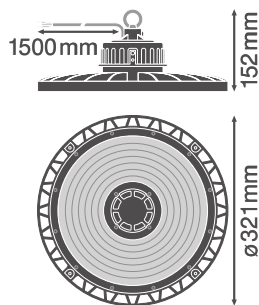

### Productkenmerken

- Verschillende lichtstromen en lichthoeken voor montagehoogten van ~ 6 m tot 14 m in 4000 K of 6500 K

## Fotometrische gegevens

Lichtstroom	22000 lm
Lichtstroom efficiëntie	150 lm/W
Kleurtemperatuur	4000 K
Lichtkleur	Koel wit
Kleurweergave-index Ra	$\geq 80$
Standaardafwijking van kleurproeven	$\leq 5$ sdc <sub>m</sub>
Flikkervrij	Ja
Fotobiologische veiligheidsgroep EN62778	RG1
Stralingshoek	110 °
UGR longitudinal	$\leq 29$

LDC typ cone

LDC typ polar

**AFMETINGEN & GEWICHT**

Diameter	321,00 mm
Hoogte	152,00 mm
Product gewicht	2554,00 g
Kabellengte	1500 mm

**MATERIALEN & KLEUREN**

Kleur van het product	Zwart
Kleur behuizing	Zwart

Body materiaal	Aluminum
Materiaal afdekking	Polycarbonaat (pc)
Glow Wire Test volgens IEC 60695-2-12	850 °C