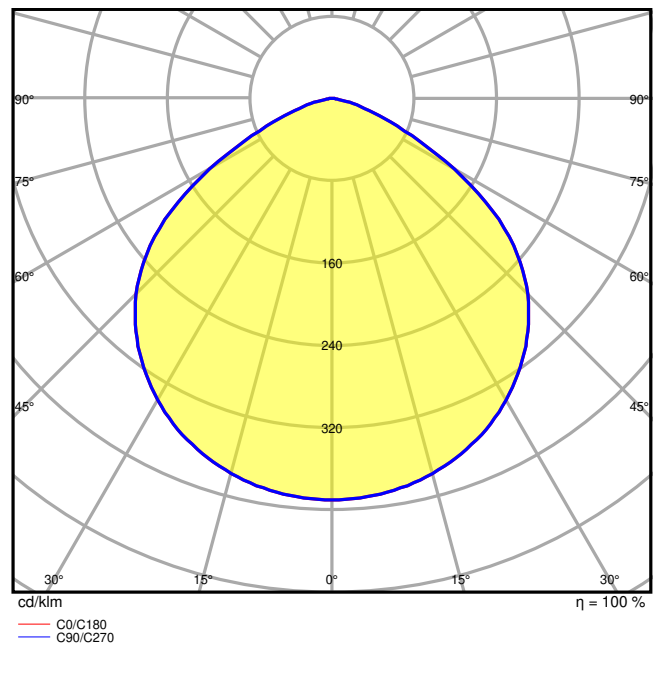

## Fotometrische gegevens

Lichtstroom	22000 lm
Lichtstroom efficiëntie	150 lm/W
Kleurtemperatuur	4000 K
Lichtkleur	Koel wit
Kleurweergave-index Ra	$\geq 80$
Standaardafwijking van kleurproeven	$\leq 5$ sdc <sub>m</sub>
Flikkervrij	Ja
Fotobiologische veiligheidsgroep EN62778	RG1
Stralingshoek	110 °
UGR longitudinal	$\leq 29$

LDC typ cone

LDC typ polar

**AFMETINGEN & GEWICHT**

Diameter	321,00 mm
Hoogte	152,00 mm
Product gewicht	2554,00 g
Kabellengte	1500 mm

**MATERIALEN & KLEUREN**

Kleur van het product	Zwart
Kleur behuizing	Zwart