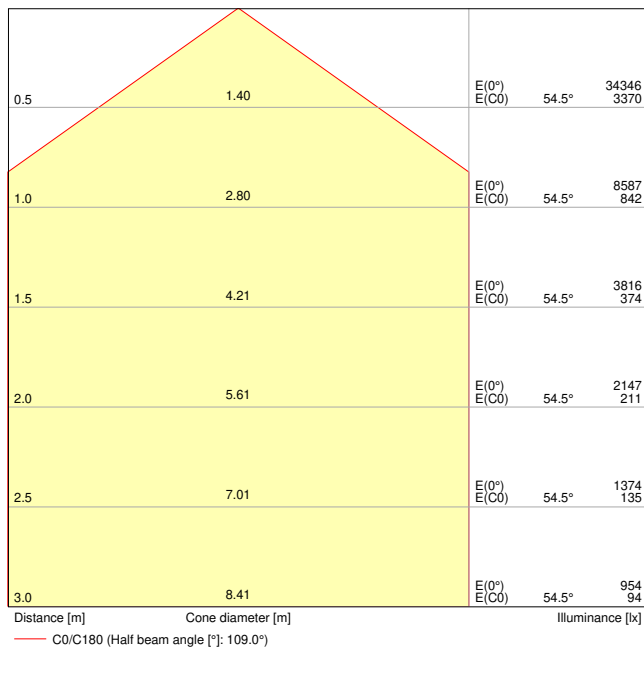

LDC typ cone