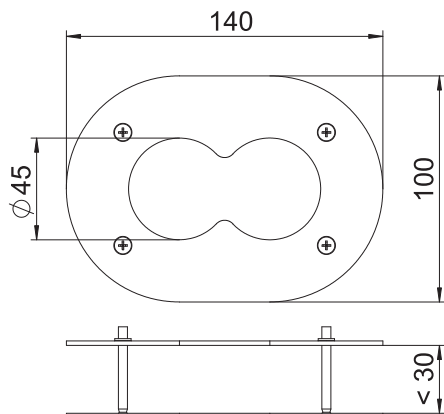

Tehnisko datu lapa

Griestu vāks, paredz. ISSDM45F

Art.-Nr. 6290382

OBO
BETTERMANN

Griestu gala plāksne griestu atveres apstrādes pabeigšanai pēc elastīgās lokanās caurules izvadišanas.

CE

St Tērauds

Pamatdati

Art.-Nr.	6290382
Tips	DAB-2F
Apzīmējums 1	griesti panel
Apzīmējums 2	priekš 2 hoses
Dimensija	140x100x40
Krāsa	dzidri balts
RAL numurs	9010
Materiāls	Tērauds
Materiāla saīsinājums	St
Mazākā VK vienība (VG)	1,00 gab.
Svars	27,10 kg/100 gab.

Tehniskie dati

Piederumu veids
Nesatur halogēnus

Rozete