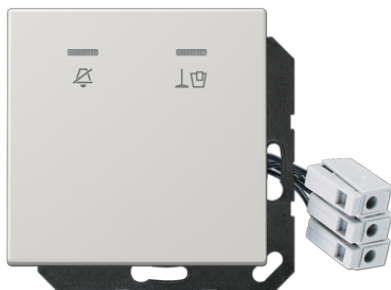

Productdatablad

Hotelafdekking met led-eenheid 24 V, buitenunit

Artikelnr.

LS CU KO5 M 24 LG

Hotelafdekking met led-eenheid 24 V, buitenunit

(met draagring, schroefbevestiging)
 inclusief rood en groen ledlampje
 met lens en symbolen "Do not disturb" en "Make up room"
 De buitenunit signaleert de schakeltoestand van de binnunit.

Thermoplast (slagvast) hoogglanzend

Kleur:
 lichtgrijs

Materiaal:
 thermoplast
