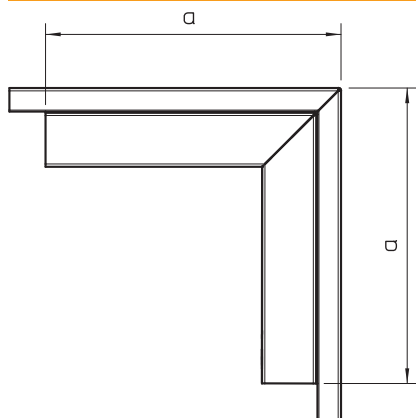

Tehniskie dati

Garums	180,00 mm
Platums	60,00 mm
Augstums	60,00 mm
Izmērs H	60,00 mm
Attālums a	180,00 mm
Izpildījums	Apakšējā daļa un augšējā daļa
Stiprinājuma veids	Perforēta pamatne
sarkans; RAL 3000	60 x 60
kanāla dziļums	63,70 mm
Aizsargplēve	□
Leņķa diapazons	90,00 - 90,00 °