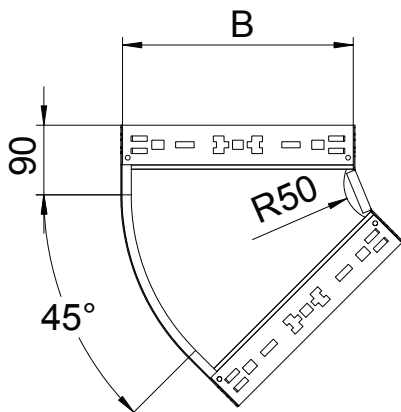

Tehnisko datu lapa

45° līkums Magic 110

Art.-Nr. 6041760

45° līkums ar ātrās savienošanas sistēmu. Visiem kabelu kanālu tiptiem ar malas augstumu 110 mm.

St	Tērauds
FS	cinkots

Pamatdati

Art.-Nr.	6041760
Tips	RBM 45 160 FS
Apzīmējums 1	45° pagrieziens
Apzīmējums 2	ar Magic savienojumu
Dimensija	110x600
Materiāls	Tērauds
Materiāla saīsinājums	St
Virsmas	cinkots
Virsmas atbilstoši DIN	DIN EN 10346
Virsmas saīsinājums	FS
Mazākā VK vienība (VG)	1,00 gab.
Svars	337,70 kg/100 gab.

Tehniskie dati

Platums	600,00 mm
Malas augstums	110,00 mm
Izmērs B	600,00 mm
Līkums (leņķis)	45°
Savienotāja izpildījums	iebūvēts savienotājs
Loksnes biezums	1,25 mm
Izmēri	110x600 mm
Piemērots funkciju nodrošināšanai	<input type="checkbox"/>
Grīdā izveidoti caurumi montāzas vajadzībām	<input type="checkbox"/>
NATO perforācijas šablons	<input type="checkbox"/>
Virziena maiņa	horizontāls
Nerūsējošs tērauds, kodināts	<input type="checkbox"/>
Sānu caurumi	<input type="checkbox"/>
Gara laiduma izpildījums	<input type="checkbox"/>