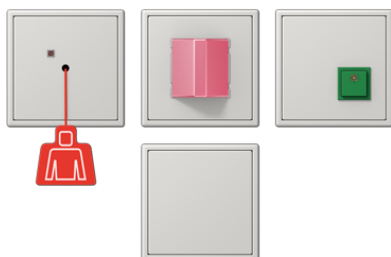

Productdatablad

MiVa-set

Artikelnr.

NRS LS 0834 LG

MiVa-set

bestaande uit een trekimpulsgever, lichtsignaal, afzetknop en netvoeding (schroefbevestiging)
compleet met afdekramen 1-voudig

Het noodoproepsysteem is bedoeld voor hulp-oproepen in invalidetoiletten. Het voldoet aan veiligheidseisen van DIN VDE 0834.

Het noodoproepsysteem is modulair opgebouwd.
De MiVa-set bestaat uit de volgende componenten:

- Trekimpulsgever
Via een gemakkelijk bereikbaar trekkoord kan in bad- of toiletruimte een hulp-oproep gegeven worden. De trekimpulsgever kan ook in het midden van de ruimte aan het plafond gemonteerd worden, zodat deze altijd goed bereikbaar is. Een succesvolle hulp-oproep wordt bevestigd door een rood signaleringslampje op de impulsgever.
- Lichtsignaal
Het lichtsignaal kan bijvoorbeeld buiten naast de deur van de toiletruimte geïnstalleerd worden. Een hulp-oproep wordt hier optisch, door middel van een rode led, en akoestisch, door een zoemer 90 dB(A), gesignaleerd. Beide signalen kunnen van continue licht en continue toon omgezet worden naar knipperend licht en pulserende toon.
- Afzetknop
In dezelfde ruimte, waar de trekschakelaar zich bevindt, wordt naast de deur een afzetknop gemonteerd. Het personeel kan hiermee de gegeven hulp-oproep weer afzetten.
- Netvoeding
De 230 V AC netvoeding levert de spanning voor het DC 24 V noodoproepsysteem.

Een dienstkamerunit, dienstkamerterminal en oproepknop zijn apart te bestellen. Deze kan als extra unit naast de componenten van het noodoproepsysteem geïnstalleerd worden, bijvoorbeeld in personeel- of ontvangstruimte. De groene taster duidt de aan- of afwezigheid van personeel aan. Met de gele taster kan het akoestische hulproepsignaal voor 20 seconden worden onderdrukt.

Als uitbreiding op een bestaande installatie zijn de componenten ook los te bestellen.

voor de LS range

Kleur:
lichtgrijs