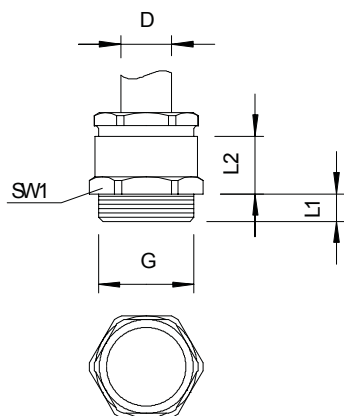

Tehnisko datu lapa

Konusveida kabeļu skrūvsavienojums, metriskā vītne,
mazais blīvgredzens, niķelēts
Art.-Nr. 2083639

Kabeļu ievads ar sešstūra pārejas balstu, forma C4 atb. DIN 46320 ar metrisku savienojuma vītņi atb. DIN EN 60423 vai ISO 68.

Ar vienkāršu gredzenblīvi ar mazāku iekšējo diametru.

* Cenas atb. DEL pierakstam.

CuZn	Misiņš
N	niķelēta

Pamatdati

Art.-Nr.	2083639
Tips	163 MS M20
Apzīmējums 1	Kabeļu ievads
Dimensija	M20
Materiāls	Misiņš
Materiāla saīsinājums	CuZn
Virsmas	niķelēta
Virsmas saīsinājums	N
Mazākā VK vienība (VG)	25,00 gab.
Svars	2,21 kg/100 gab.

Tehnisko datu lapa

Konusveida kabeļu skrūvsavienojums, metriskā vītne,
mazais blīvgredzens, niķelēts
Art.-Nr. 2083639

Tehniskie dati

Izmērs E	24,40 mm
Izmērs L1	7,00 mm
Izmērs L2	12,50 mm
SW 1	22,00 mm
SW 2	20,00 mm
Blīvējuma veids	Blīvgredzens
Aizsardzība pret lieci	<input type="checkbox"/>
Blīvējuma virsma D aizsargāta pret eksploziju	<input type="checkbox"/>
Plakanvada skrūvsavienojums	<input type="checkbox"/>
Sprādzienbīstamai zonai	bez
Vītne	M20 x 1,5
Vītnes veids	metriskis
Vītnes garums	7,00 mm
Stiegrots ar stikla šķiedru	<input type="checkbox"/>
Nesatur halogēnus	<input type="checkbox"/>
Daudzvietīgs blīvēšanas ielikt- nis	<input type="checkbox"/>
Ar pretuzgriezni	<input type="checkbox"/>
Triecienizturīgs	<input type="checkbox"/>
Aizsardzības klase	IP54
Iespēja atbrīvot no sprieguma	<input type="checkbox"/>