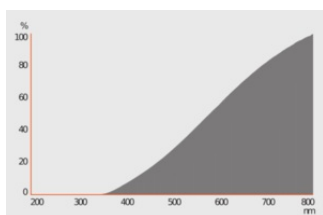

TECHNISCHE GEGEVENS

ELEKTRISCHE GEGEVENS

Nominale vermogen	20 W
Nominaal vermogen	20.00 W
Nominale spanning	12 V

Fotometrische gegevens

Lichtstroom	300 lm
Lichtstroom efficiëntie	15 lm/W
Lichtkleur	1028
Kleurtemperatuur	2800 K
Kleurweergave-index Ra	100
UV-bescherming	Ja

Lichttechnische gegevens

Opstarttijd	0.0 s

AFMETINGEN & GEWICHT

Totale lengte	44.00 mm
Afstand a / LCL	30,0 mm
Diameter	12 mm
Product gewicht	2,1 g

Levensduur

Aantal schakelcycli	50000

AANVULLENDE PRODUCTGEGEVENS

Lampvoet	GY6.35