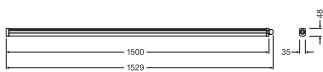

Fotometrische gegevens

Lichtstroom	5500 lm
Lichtstroom efficiëntie	110 lm/W
Kleurtemperatuur	6500 K
Lichtkleur	Koel daglicht
Kleurweergave-index Ra	> 80
Standaardafwijking van kleurproeven	≤ 5 sdc _m
Lichtsterkte	-
Flikkerwaarde Pst LM	-
Stroboscoopeffect waarde SVM	-
Fotobiologische veiligheidsgroep EN62778	RG0
Stralingshoek	120 °

LDC typ cone

LDC typ polar

AFMETINGEN & GEWICHT

Lengte	1500,00 mm
Breedte	35,00 mm
Hoogte	48,00 mm
Product gewicht	510,00 g

MATERIALEN & KLEUREN

Kleur van het product	Wit
Kleur behuizing	Wit
Body materiaal	Polycarbonate (PC)
Materiaal afdekking	Polycarbonate (PC)