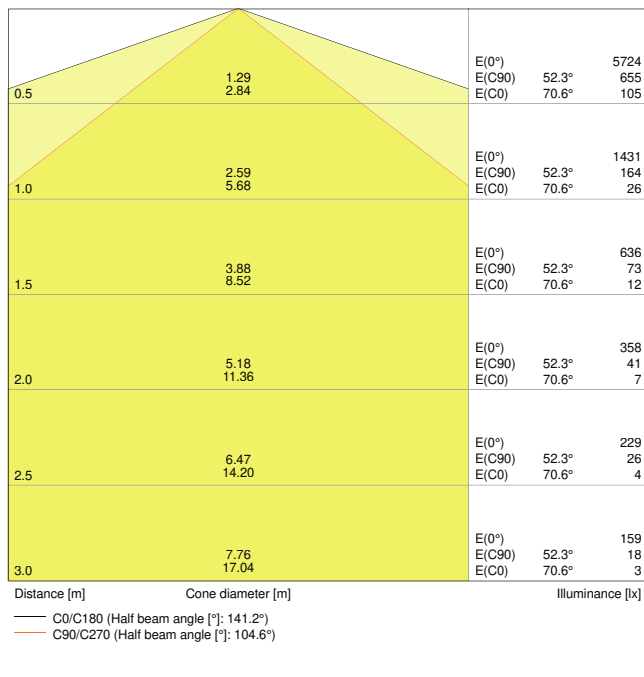

Productkenmerken

- Hoog lichtrendement: tot 110 lm/W
- Lichtstraalhoek: 120°
- IP-klasse: IP65

TECHNISCHE GEGEVENS

ELEKTRISCHE GEGEVENS

Nominale vermogen	50,00 W
Nominale spanning	220...240 V
Netfrequentie	50...60 Hz
Nominale stroom	270 mA
Inschakelstroom	7 A
Inschakelstroomtijd T_{h50}	60 μ s
Max. armaturen op stroomonderbreke B16 A	55
Max. aantal armaturen per leidingbeveiligingsschakelaar C10	35
Max. aantal armaturen per leidingbeveiligingsschakelaar C16	55
Arbeidsfactor λ	$\geq 0,90$
Veiligheidsklasse	II
Bedrijfsmodus	Integrated LED driver

Fotometrische gegevens

Lichtstroom	5500 lm
Lichtstroom efficiëntie	110 lm/W
Kleurtemperatuur	6500 K
Lichtkleur	Koel daglicht
Kleurweergave-index Ra	> 80
Standaardafwijking van kleurproeven	≤ 5 sdc _m
Lichtsterkte	-
Flikkerwaarde Pst LM	-
Stroboscoopeffect waarde SVM	-
Fotobiologische veiligheidsgroep EN62778	RG0
Stralingshoek	120 °

LDC typ cone

LDC typ polar

AFMETINGEN & GEWICHT

Lengte	1500,00 mm
Breedte	35,00 mm
Hoogte	48,00 mm
Product gewicht	510,00 g

MATERIALEN & KLEUREN

Kleur van het product	Wit
Kleur behuizing	Wit
Body materiaal	Polycarbonate (PC)
Materiaal afdekking	Polycarbonate (PC)