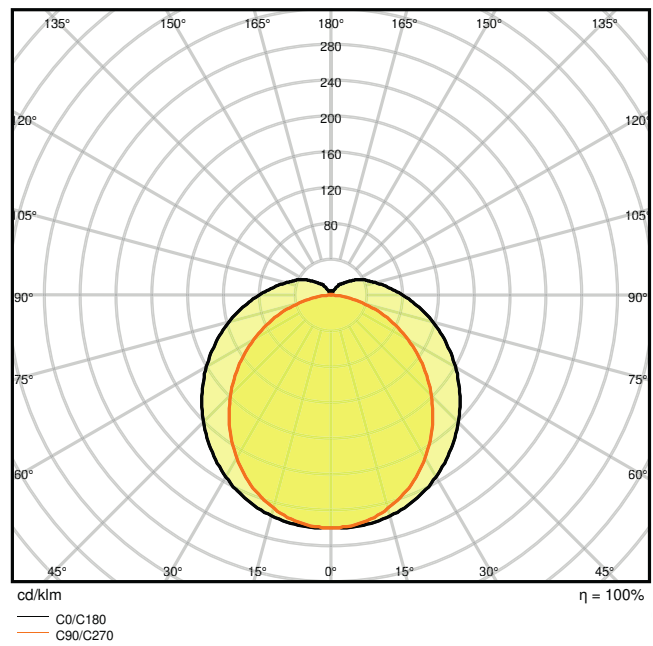

Productkenmerken

- Hoog lichtrendement: tot 110 lm/W
- Lichtstraalhoek: 120°
- IP-klasse: IP65

TECHNISCHE GEGEVENS

ELEKTRISCHE GEGEVENS

Nominale vermogen	50,00 W
Nominale spanning	220...240 V
Netfrequentie	50...60 Hz
Nominale stroom	270 mA
Inschakelstroom	7 A
Inschakelstroomtijd T_{h50}	60 μ s
Max. armaturen op stroomonderbreke B16 A	55
Max. aantal armaturen per leidingbeveiligingsschakelaar C10	35
Max. aantal armaturen per leidingbeveiligingsschakelaar C16	55
Arbeidsfactor λ	$\geq 0,90$
Veiligheidsklasse	II
Bedrijfsmodus	Integrated LED driver

Fotometrische gegevens

Lichtstroom	5500 lm
Lichtstroom efficiëntie	110 lm/W
Kleurtemperatuur	6500 K
Lichtkleur	Koel daglicht
Kleurweergave-index Ra	> 80
Standaardafwijking van kleurproeven	≤ 5 sdc _m
Lichtsterkte	-
Flikkerwaarde Pst LM	-
Stroboscoopeffect waarde SVM	-
Fotobiologische veiligheidsgroep EN62778	RG0
Stralingshoek	120 °

LDC typ cone

LDC typ polar

AFMETINGEN & GEWICHT

Lengte	1500,00 mm
Breedte	35,00 mm
Hoogte	48,00 mm
Product gewicht	510,00 g

MATERIALEN & KLEUREN

Kleur van het product	Wit
Kleur behuizing	Wit
Body materiaal	Polycarbonate (PC)
Materiaal afdekking	Polycarbonate (PC)