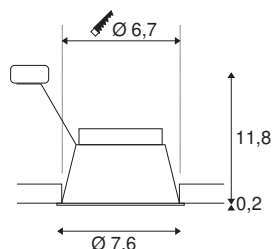

## HORN GU10

plafondinbouwarmatuur zwart 25W blower door getest

Stijve hoogvoltage inbouwarmatuur van de Horn-serie. In de van aluminium gemonteerde armatuur is de lichtbron naar de achterkant verplaatst en ingebouwd. Dit ontwerp resulteert in een bijzondere look en een effectieve vermindering van verblinding. De armaturen hebben ook een succesvolle blowerdoor-test doorstaan. De HORN-serie is in meerdere versies verkrijgbaar.

## TECHNISCHE SPECIFICATIES

Art.nr.:	1005435
Fitting	GU10
Aantal fittingen	1
Primaire nominale spanning	220-240V ~50/60Hz mA/V
Hoogte	12 cm
Diameter	7.6 cm
Inbouwdiameter	6.7 cm
Inbouwdiepte	13 cm
Nettogewicht	0.157 kg
Brutogewicht	0.192 kg
IP-code	IP 20 / IP 44
Veiligheidsklasse	II
Slagvastheidsklasse	IK02
Montage	Inbouw
Montagebeschrijving	Plafond
Wattage	25 W
Kleur	zwart
BIG WHITE pagina	373