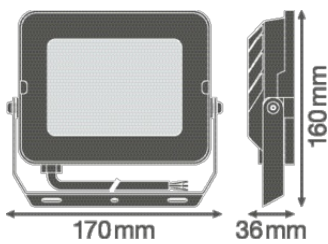

Productkenmerken

- Reflectorgebaseerde, symmetrische lichtverdeling met een uitstralingshoek van 100° x 100°
- Montagebeugel met 30° hoek en breed rotatiebereik
- Voorgeïnstalleerde, flexibele kabel van 1 m (H05RN-F), gewikkeld 3 x 1,0 mm² enkele draden

Fotometrische gegevens

Lichtstroom	4500 lm
Lichtstroom efficiëntie	90 lm/W
Kleurtemperatuur	3000 K
Lichtkleur	Warm White
Kleurweergave-index Ra	≥ 80
Standaardafwijking van kleurproeven	< 5 sdc _m
Lichtsterkte	-
Flikkervrij	Ja
Flikkerwaarde Pst LM	-
Stroboscoopeffect waarde SVM	-
Fotobiologische veiligheidsgroep EN62778	RG1
Fotobiologische veiligheidsgroep EN62471	RG1
Stralingshoek	100 ° x 100 °

AFMETINGEN & GEWICHT

Lengte	160,00 mm
Breedte	170,00 mm
Hoogte	36,00 mm
Product gewicht	560,00 g
Kabellengte	1000 mm

MATERIALEN & KLEUREN

Kleur van het product	Wit
Kleur behuizing	Wit
Body materiaal	Aluminum
Materiaal afdekking	Getemperd glas
Materiaal van lichtuitstralend oppervlak	Glas
Glow Wire Test volgens IEC 60695-2-12	650 °C
Kwikgehalte	0.0 mg

TOEPASSING & MONTAGE

Omgevingstemperatuur bereik	-30...+45 °C
Opslagtemperatuur	-40...+70 °C
Type aansluiting	Kabel, 3-polig
Type bescherming	IP65
Beschermklasse IK (Schok bestendi [PIM])	IK06
Dimbaar	Nee
Montagetype	Surface
Montagelocatie	Mast / Verdieping
Toepassingsomgeving	Buiten
Instelbaar	Ja
Vervangbare LED module	Niet vervangbaar
Met lichtbron	Ja