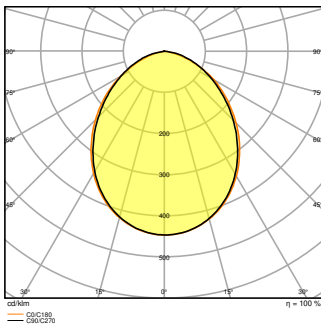

AFMETINGEN & GEWICHT

Lengte	160,00 mm
Breedte	170,00 mm
Hoogte	36,00 mm
Product gewicht	560,00 g
Kabellengte	1000 mm