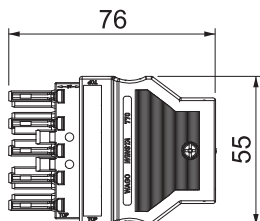

## Spaiļu bloks, 5 polu

Art.-Nr. 6108960

Ligzdas elements 5 polu, tips WINSTA® MIDI ar skavas savienojumu.

PA Poliamīds

Produkta papildu apraksts 1

Vienas dzīslas vai vairākdzīslu vadi pieslēdzami bez dzīslu čaulas. Nemontēts kabeļu nostiepes fiksators un sakomplektējams uz vietas. 250 V, 25 A.

Nominālais diametrs: 4 mm<sup>2</sup>  
Apvalka noņemšanas garums: 55 mm  
Izolācijas noņemšanas garums: 9 mm

### Pamatdati

Art.-Nr.	6108960
Tips	BT-WIN 5P SW
Dimensija	76x55x17
Krāsa	melns
Materiāls	Poliamīds
Materiāla saīsinājums	PA
Mazākā VK vienība (VG)	1,00 gab.
Svars	2,90 kg/100 gab.

### Tehniskie dati

Garums	76,00 mm
Platums	55,00 mm
Augstums	17,00 mm
Fiksācijas veids	iebūvēts spraudsavienojumā
Izpildījums	Ligzda
montāžas variants	iebūvējama detaļa/spraudsavienojums
Nesatur halogēnus	<input checked="" type="checkbox"/>
Kontakta materiāls	CuSn
Kontaktu virsmas apstrāde	citi
Mehāniskā kodēšana	<input checked="" type="checkbox"/>
Nominālais spriegums	250,00 V
Nominālā strāva	25,00 A
Polu skaits	5,00
Pola marķējums	L, N, PE, 1, 2
Aizsardzības klase	IP20
Iespaušanas virziens	taisns