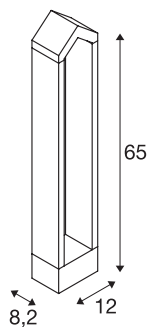

RASCALI 65 Pole

led staande buitenlamp, antraciet, 3000K

De outdoor staande lamp RASCALI overtuigt door haar bijzonder design en de innovatieve led-lichtbron. Door beschermingsgraad IP65 is de lamp geschikt voor buitengebruik. Een bijpassende wandlamp maakt de familie compleet. De RASCALI wordt kant-en-klaar voor directe aansluiting op 230 V netspanning geleverd.

TECHNISCHE SPECIFICATIES

Art.nr.:	1000801
Primaire nominale spanning	220-240V ~50/60Hz mA/V
Lengte	12 cm
Breedte	8.2 cm
Hoogte	65 cm
Nettogewicht	2.764 kg
Brutogewicht	3.212 kg
IP-code	IP 65
Veiligheidsklasse	I
Slagvastheidsklasse	IK02
Slagvastheid	0,2 Joule
Montage	Opbouw
Montagebeschrijving	Vloer
Wattage	8 W
Lumen	360 lm
Lichtkleurtemperatuur	3000 Kelvin
Kleur	antraciet
CRI	90
LXXBXX gegevens	L70B50
Levensduur	30000 h
minimale omgevingstemperatuur	-20 °C
maximale omgevingstemperatuur	45 °C

Lichtbron

954796

BIG WHITE pagina

579