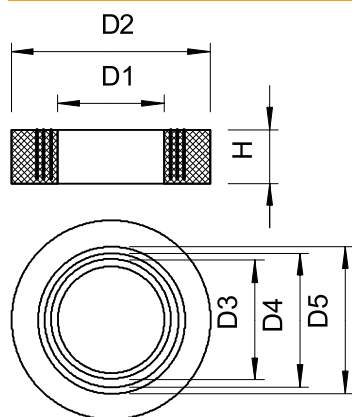

Tehnisko datu lapa

gredzens ar gropi

Art.-Nr. 2029367

Gumijas gredzenblīve ar izgriezumu (izgriežama gredzenblīve), atbilstoši DIN 46320, konusveida kabeļu ievadiem.

NBR-SBR Kaučuka maisījums

Pamatdati

Art.-Nr.	2029367
Tips	107 B PG36
Apzīmējums 1	Blīvējuma gredzens
Dimensija	PG36
Krāsa	melnš
Materiāls	Maisījums no nitrila un stirola butadiēna kaučuka
Materiāla saīsinājums	NBR-SBR
Mazākā VK vienība (VG)	50,00 gab.
Svars	1,73 kg/100 gab.

Tehniskie dati

Izmērs D1	24,00 mm
Izmērs D2	44,70 mm
Izmērs D3	27,00 mm
Izmērs D4	30,00 mm
Izmērs D5	33,00 mm
Izmērs H	12,00 mm
Blīvējuma virsma D	24,00 - 33,00 mm
Izmērs	M40
Izmērs	Pg 36 mm