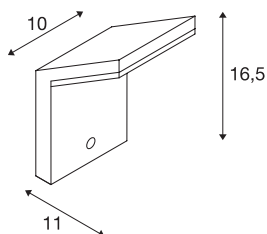

## TECHNISCHE SPECIFICATIES

Art.nr.:	232915
Primaire nominale spanning	220-240V ~50/60Hz mA/V
Secundaire stroom / secundaire spanning	110mA
Breedte	10 cm
Hoogte	16.5 cm
Diepte	11 cm
Nettogewicht	0.424 kg
Brutogewicht	0.523 kg
IP-code	IP 44
Veiligheidsklasse	I
Slagvastheidsklasse	IK02
Montage	Opbouw
Montagebeschrijving	Wand
Wattage	9 W
Lumen	740 lm
Lichtkleurtemperatuur	3000 Kelvin
Stralingshoek	120 °
Kleur	antraciet
CRI	80
LXXBXX gegevens	L70B50
Levensduur	25000 h
minimale omgevingstemperatuur	-20 °C