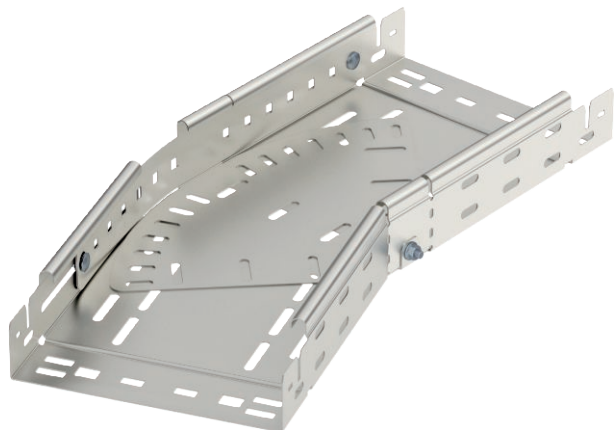

Tehnisko datu lapa

Regulējams likums Magic 60

Art.-Nr. 6040546

Likums, maināms 0°-90° ar ātrās savienošanas sistēmu. Visiem kabeļu kanālu tiptiem ar malas augstumu 60 mm.

A4 Nerūsējošais tērauds 1.4571
2B neizolēts, apstrādāts

Pamatdati

Art.-Nr.	6040546
Tips	RBMV 630 A4
Apzīmējums 1	Regulējama pagrieziens
Apzīmējums 2	ar Magic savienojumu
Dimensija	60x300
Materiāls	Nerūsējošais tērauds, materiāls 1.4571
Materiāla saīsinājums	A4
Virsmas saīsinājums	neizolēts, apstrādāts
Virsmas saīsinājums	2B
Mazākā VK vienība (VG)	1,00 gab.
Svars	360,20 kg/100 gab.

Tehniskie dati

Platums	300,00 mm
Malas augstums	60,00 mm
Izmērs B	300,00 mm
Izmērs L	640,00 mm
Likums (leņķis)	regulējams
Savienotāja izpildījums	iebūvēts savienotājs
Loksnes biezums	1,25 mm
Piemērots funkciju nodrošināšanai	<input type="checkbox"/>
Gridā izveidoti caurumi montāžas vajadzībām	<input checked="" type="checkbox"/>
NATO perforācijas šablons	<input type="checkbox"/>
Virziena maiņa	horizontāls
Nerūsējošs tērauds, kodināts	<input type="checkbox"/>
Sānu caurumi	<input checked="" type="checkbox"/>
Gara laiduma izpildījums	<input type="checkbox"/>