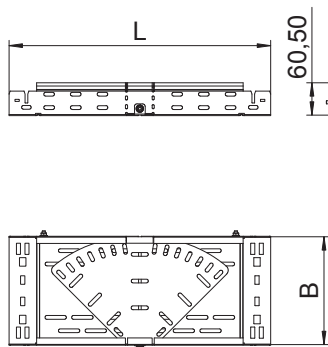

Tehnisko datu lapa

Regulējams likums Magic 60

Art.-Nr. 6040546

Likums, maināms 0°-90° ar ātrās savienošanas sistēmu. Visiem kabeļu kanālu tiptiem ar malas augstumu 60 mm.

A4 Nerūsējošais tērauds 1.4571
2B neizolēts, apstrādāts

Pamatdati

Art.-Nr.	6040546
Tips	RBMV 630 A4
Apzīmējums 1	Regulējama pagrieziens
Apzīmējums 2	ar Magic savienojumu
Dimensija	60x300
Materiāls	Nerūsējošais tērauds, materiāls 1.4571
Materiāla saīsinājums	A4
Virsmas saīsinājums	neizolēts, apstrādāts
Virsmas saīsinājums	2B
Mazākā VK vienība (VG)	1,00 gab.
Svars	360,20 kg/100 gab.

Tehniskie dati

Platums	300,00 mm
Malas augstums	60,00 mm
Izmērs B	300,00 mm
Izmērs L	640,00 mm
Likums (leņķis)	regulējams
Savienotāja izpildījums	iebūvēts savienotājs
Loksnes biezums	1,25 mm
Piemērots funkciju nodrošināšanai	<input type="checkbox"/>
Gridā izveidoti caurumi montāžas vajadzībām	<input checked="" type="checkbox"/>
NATO perforācijas šablons	<input type="checkbox"/>
Virziena maiņa	horizontāls
Nerūsējošs tērauds, kodināts	<input type="checkbox"/>
Sānu caurumi	<input checked="" type="checkbox"/>
Gara laiduma izpildījums	<input type="checkbox"/>