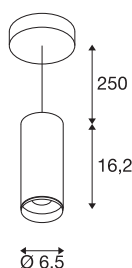

## NUMINOS® PD DALI S

Indoor led pendellamp wit/zwart 2700 K 36°

Het NUMINOS verlichtingssysteem van SLV combineert op een vakkundige manier functie, design en techniek. Met verschillende downlights en spots zorgt u voor duizend lichtontwerpmogelijkheden. Ook met de NUMINOS® PD DALI S pendelarmatuur, die overtuigt met de beste afwerkings- en lichtkwaliteit. Met de spot kiest u voor puntverlichting of voor hoogwaardige verlichting van grotere oppervlakken. De pendelarmatuur overtuigt bovendien met een stroomverbruik van 10,42 Watt, een lichtintensiteit van 985 lumen, een kleurtemperatuur van 2700 Kelvin en de hoge kleurweergave-index van meer dan 90. De installatie voert u in een mum van tijd uit. Wanneer kiest u voor NUMINOS van SLV: de modulaire diversiteit wacht op u?

## TECHNISCHE SPECIFICATIES

Art.nr.:	1004439
Primaire nominale spanning	220-240V ~50/60Hz mA/V
Secundaire stroom / secundaire spanning	250mA
Pendellengte	250 cm
Hoogte	16.2 cm
Diameter	6.5 cm
Nettogewicht	0.91 kg
Brutogewicht	0.974 kg
Veiligheidsklasse	I
Montage	Opbouw
Montagebeschrijving	Plafond, Plafond met accessoires
Dimbaar	Ja
Dimtechniek	DALI
Wattage	10.42 W
Lumen	985 lm
Lichtkleurtemperatuur	2700 Kelvin
Stralingshoek	36 °
Kleur	wit
CRI	90
UGR ≤	16
LXXBXX gegevens	L80B50
Levensduur	50000 h