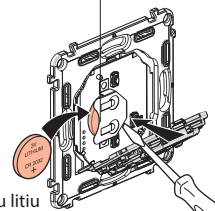

Cele două indicatoare ale comenzii fără fir trec la **lumină verde fixă**, apoi se sting. Comanda dvs. este în stare de funcționare.

3 Finalizați configurarea

Pentru a termina instalarea, apăsați scurt pe butonul de configurare al **modului de control** sau în centrul **comenzii generale fără fir acasă/plecat**.

Înlocuirea bateriei

Dacă LED-ul din partea de jos, dreapta, emite de 3 ori lumină roșie când apăsați pe comanda cu 4 scenarii -> **baterie slabă**

Baterie cu litiu
CR 2032
3 V

DECLARAȚIE UE DE CONFORMITATE SIMPLIFICATĂ