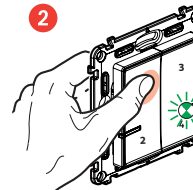

Placă ornamentală

x 4

Benzi dublu adezive
repoziționabile

Bandă de frecvențe: 2,4 - 2,4835 Ghz
Nivel de putere: < 100 mW

LE12185AA

① Începeți configurarea comenzii fără fir cu 4 scenarii

Apăsați pe butonul de configurare al modulului de control **SAU** în centrul comenzii generale fără fir acasă/plecat **până când** indicatorul emite un timp scurt lumină verde, **apoi încetați să mai apăsați**. Toate indicatoarele produselor cablate emit lumină verde fixă.

② Pregătiți comanda fără fir cu 4 scenarii

Scoateți banda de protecție

Apăsați **scurt** pe **unul dintre butoanele** comenzii fără fir pentru a o activa; indicatorul din partea de jos, dreapta, emite lumină verde intermitentă.