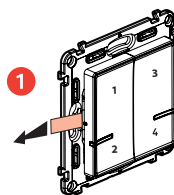

② Pregătiți comanda fără fir cu 4 scenarii

Scoateți banda de protecție