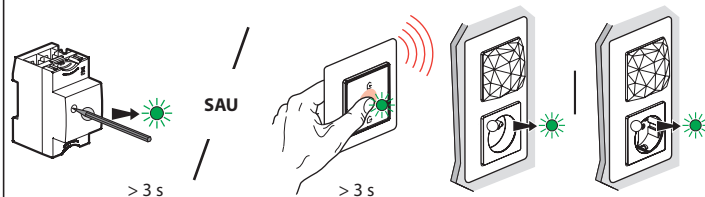

Placă ornamentală

x 4

Benzi dublu adezive
repoziționabile

Bandă de frecvențe: 2,4 - 2,4835 Ghz
Nivel de putere: < 100 mW

LE12185AA

① Începeți configurarea comenzii fără fir cu 4 scenarii

Apăsați pe butonul de configurare al modulului de control **SAU** în centrul comenzii generale fără fir acasă/plecat **până când** indicatorul emite un timp scurt lumină verde, **apoi încetați să mai apăsați**. Toate indicatoarele produselor cablate emit lumină verde fixă.

② Pregătiți comanda fără fir cu 4 scenarii

Scoateți banda de protecție

Apăsați **scurt** pe **unul dintre butoanele** comenzii fără fir pentru a o activa; indicatorul din partea de jos, dreapta, emite lumină verde intermitentă.