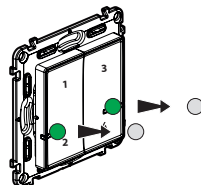

Placă ornamentală

x 4

Benzi dublu adezive
repoziționabile

Bandă de frecvențe: 2,4 - 2,4835 Ghz
Nivel de putere: < 100 mW

LE12185AA

① Începeți configurarea comenzii fără fir cu 4 scenarii

Apăsați pe butonul de configurare al modulului de control **SAU** în centrul comenzii generale fără fir acasă/plecat **până când** indicatorul emite un timp scurt lumină verde, **apoi încetați să mai apăsați**. Toate indicatoarele produselor cablate emit lumină verde fixă.

② Pregătiți comanda fără fir cu 4 scenarii

Scoateți banda de protecție

Apăsați **scurt** pe **unul dintre butoanele** comenzii fără fir pentru a o activa; indicatorul din partea de jos, dreapta, emite lumină verde intermitentă.