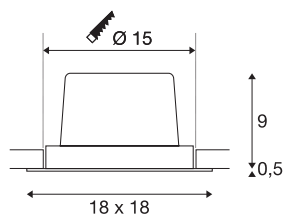

## NEW TRIA 1 SET

inbouwarmatuur, met één lichtbron, led, 2700 K, rechthoekig, wit, 30°, 29 W, incl. driver, spiraalveerklemmen

De NEW TRIA 1 SET onderscheidt zich door zijn eenvoud en effectiviteit. In zwart, wit of geborsteld aluminium en in ronde resp. vierkante vorm zowel voor gebruik met één als met meerdere lichtbronnen verkrijgbaar. Door de uitrusting met een krachtige, warm witte COB LED in een kantelbare houder, en een meegeleverde led voeding, kan de set aan alle eisen van algemene verlichting voldoen. De armatuur wordt direct op 230 V netspanning aangesloten.

## TECHNISCHE SPECIFICATIES

Art.nr.:	114281
Primaire nominale spanning	220-240V ~50/60Hz mA/V
Secundaire stroom / secundaire spanning	700mA
Lengte	18 cm
Breedte	18 cm
Hoogte	9.5 cm
Inbouwdiameter	15 cm
Inbouwdiepte	10 cm
Nettogewicht	1.005 kg
Brutogewicht	1.164 kg
IP-code	IP 20
Veiligheidsklasse	II
Montage	Inbouw
Montagebeschrijving	Plafond
Dimbaar	Ja
Dimtechniek	1-10V
Wattage	29 W
Lumen	2500 lm
Lichtkleurtemperatuur	2700 Kelvin
Stralingshoek	30 °
Kleur	wit
CRI	80