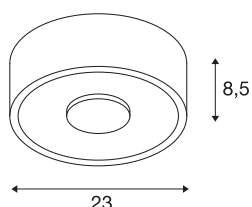

## TECHNISCHE SPECIFICATIES

Art.nr.:	117321
Primaire nominale spanning	220-240V ~50/60Hz mA/V
Secundaire stroom / secundaire spanning	700mA
Hoogte	8.5 cm
Diameter	23 cm
Nettogewicht	1.852 kg
Brutogewicht	2.361 kg
IP-code	IP 20
Veiligheidsklasse	I
Montage	Opbouw
Montagebeschrijving	Plafond
Dimbaar	Ja
Dimtechniek	Fase-afsnijding
Wattage	24 W
Lumen	1500 lm
Lichtkleurtemperatuur	3000 Kelvin
Stralingshoek	120 °
Kleur	wit
CRI	80
LXXBXX gegevens	L70B50
Levensduur	30000 h
BIG WHITE pagina	273