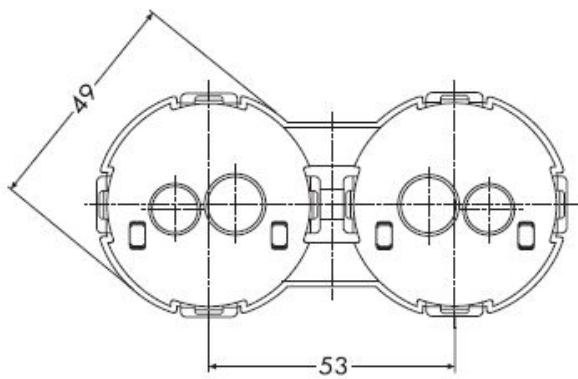

Met afscherming	Nee
Halogeenvrij	Ja
Montagewijze	Holle wand
Vorm	Ovaal
Bouwworm	Inbouwdoos (apparaatdoos)
Uitvoering	Dubbel
Bevestiging schakelmateriaal	Schroeven
Materiaal	Kunststof
Oppervlaktebescherming	Geen (onbehandeld)
Kleur	Grijs
Beschermingsgraad (IP)	IP20