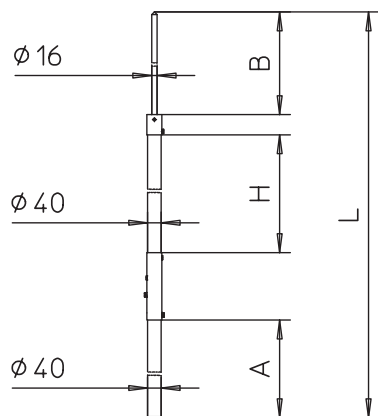

Tehnisko datu lapa

isFang, izolēts uztveršanas masts

Art.-Nr. 5408947

- uztveršanas ierīču atsevišķai uzstādīšanai
- piemērots isFang 3B-100/150 tipa isFang uztveršanas mastu stieniem
- piemērots vēja slodzei atb. eirokodam 1: DIN EN 1991-1-4
- montāžai pie ēkas struktūras ar isFang stiprinājuma detaļu
- OBO isCon® vadu iespējams nostiprināt ar piederumiem
- piemērots telpās un ārpus telpām instalētiem isCon® vadiem

GFK Ar stikla šķiedru pastiprināta plastmasa

Pamatdati

Art.-Nr.	5408947
Tips	isFang 6000 AL
Apzīmējums 1	Izolēts zibens uztverejs
Dimensija	6000mm
Krāsa	gaiši pelēks
Materiāls	Ar stikla šķiedru pastiprināta plastmasa
Materiāla saīsinājums	GFK
Mazākā VK vienība (VG)	1,00 gab.
Svars	600,00 kg/100 gab.

Tehnisko datu lapa

isFang, izolēts uztveršanas masts

Art.-Nr. 5408947

Tehniskie dati

Garums	6.000,00 mm
Izmērs A	3.340,00 mm
Izmērs B	1.000,00 mm
Izmērs D	40,00 \emptyset mm
Izmērs H	1.500,00 mm
Pieslēgums	Apalvads
Izpildījums	Uztveršanas stienis
Izolēta konstrukcija, kas iztur augstspriegumu	<input checked="" type="checkbox"/>