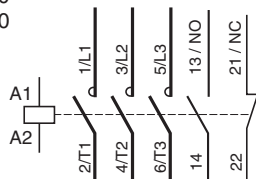

LC1-V610

Contacts auxiliaires / Auxiliary contacts / Hilfskontakt / Conacto auxiliar

LC1-V160

LC1-V320 / LC1-V610

Câblage / Wiring / Verdrahtung / Cableado

Contact auxiliaire / Auxiliary contact /
Hilfskontakt / Contacto auxiliar

Bobine / Coil / Spule / Bobina

LC1-V160

LC1-V320

LC1-V610

C = 1,2 Nm

 S = 2,5 mm²

 S = 1,5 mm²

Câblage puissance / Power Wiring / Leistungsverdrahtung / Cableado de potencia

	mm ²	mm	N.m	lb-in
LC1-V160	70	 4	14	120
LC1-V320	185	 20	39	340
LC1-V610	2x185	 20	39	340

Encombrenents / Overall dimension / Abmessungen / Condiciones de espacio

LC1-V160

LC1-V320

LC1-V610

Contrôle d'usure des contacts / Contact wear allowance