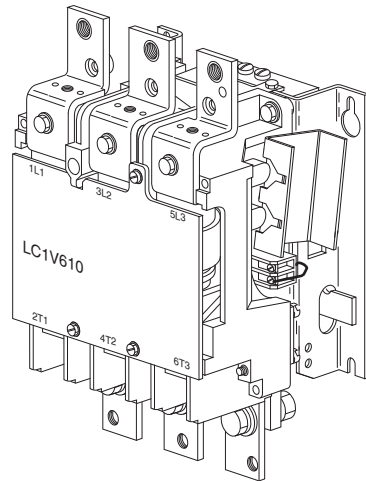

LC1-V160

LC1-V320

LC1-V610

LC1-V160

LC1-V160

LC1-V320

LC1-V320

LC1-V610

LC1-V610

Contacts auxiliaires / Auxiliary contacts / Hilfskontakt / Conacto auxiliar

LC1-V160

LC1-V320 / LC1-V610

Câblage / Wiring / Verdrahtung / Cableado

Contact auxiliaire / Auxiliary contact /
Hilfskontakt / Contacto auxiliar

Bobine / Coil / Spule / Bobina

LC1-V160

LC1-V320

LC1-V610

C = 1,2 Nm

 S = 2,5 mm²

 S = 1,5 mm²

Câblage puissance / Power Wiring / Leistungsverdrahtung / Cableado de potencia

LC1-V160

Test : avec bobine sous tension
Test : with coil energized

$e \leq 0,25 \text{ mm}$: remplacer le contacteur
replace the contactor

Jauge / Gauge

LC1-V320 / V610

Test : avec bobine sous tension
Test : with coil energized