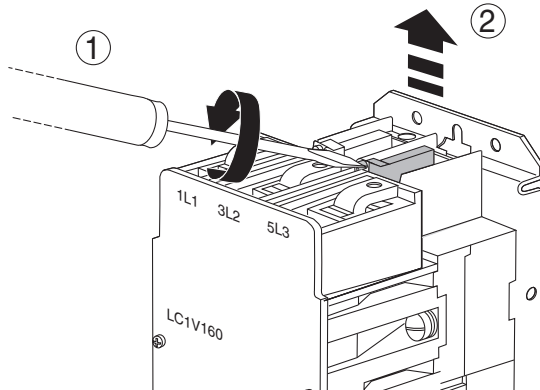

Contacts auxiliaires / Auxiliary contacts / Hilfskontakt / Conacto auxiliar

LC1-V160