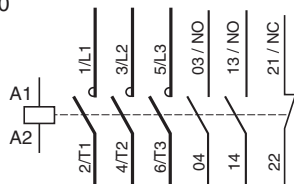

LC1-V610

Contacts auxiliaires / Auxiliary contacts / Hilfskontakt / Conacto auxiliar

LC1-V160

LC1-V320 / LC1-V610

Câblage / Wiring / Verdrahtung / Cableado

Contact auxiliaire / Auxiliary contact /
Hilfskontakt / Contacto auxiliar

Bobine / Coil / Spule / Bobina

LC1-V160

LC1-V320

LC1-V610

C = 1,2 Nm

 S = 2,5 mm²

 S = 1,5 mm²

Câblage puissance / Power Wiring / Leistungsverdrahtung / Cableado de potencia

	mm ²	mm	N.m	lb-in
LC1-V160	70	 4	14	120
LC1-V320	185	 20	39	340
LC1-V610	2x185	 20	39	340

Encombrenents / Overall dimension / Abmessungen / Condiciones de espacio

LC1-V160

LC1-V320

LC1-V610

Contrôle d'usure des contacts / Contact wear allowance