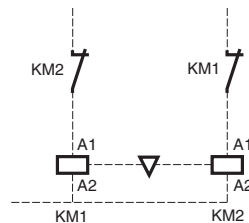

Inverseur / Reversing switch / Umschalter / Inversor

LC1-V610