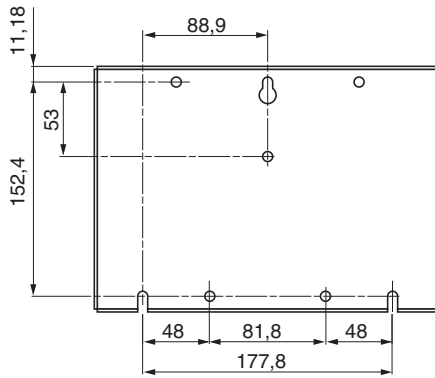

Perçage / Drilling / Bohrung / Taladro

LC1-V160