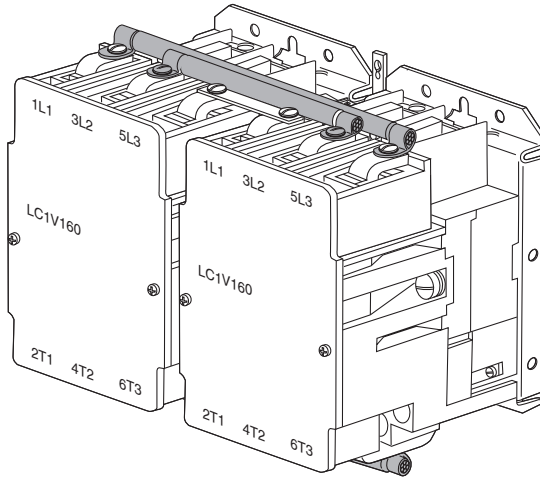

$e \leq 0,5 \text{ mm}$: remplacer le contacteur
replace the contactor

Jauge / Gauge

Inverseur / Reversing switch / Umschalter / Inversor

LC1-V160

LC1-V320

Inverseur / Reversing switch / Umschalter / Inversor