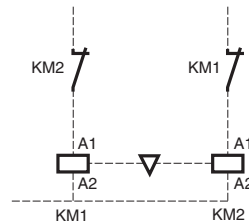

$e \leq 0,5 \text{ mm}$: remplacer le contacteur
replace the contactor

Jauge / Gauge

Inverseur / Reversing switch / Umschalter / Inversor

LC1-V160

LC1-V320

Inverseur / Reversing switch / Umschalter / Inversor