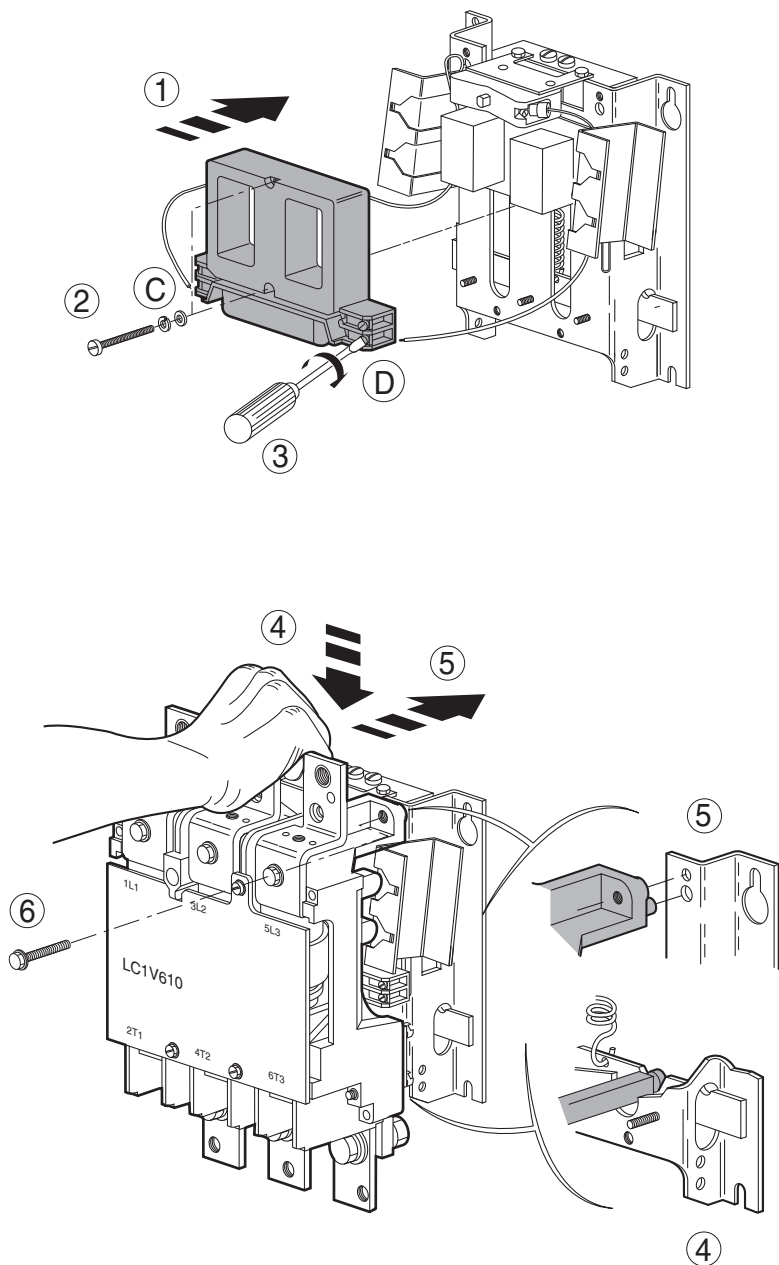

LC1-V610

Contacts auxiliaires / Auxiliary contacts / Hilfskontakt / Conacto auxiliar

LC1-V160

LC1-V320 / LC1-V610

Câblage / Wiring / Verdrahtung / Cableado

Contact auxiliaire / Auxiliary contact /
Hilfskontakt / Contacto auxiliar

Bobine / Coil / Spule / Bobina

LC1-V160

LC1-V320

LC1-V610

C = 1,2 Nm

 S = 2,5 mm²

 S = 1,5 mm²

Câblage puissance / Power Wiring / Leistungsverdrahtung / Cableado de potencia

LC1-V160

Test : avec bobine sous tension
Test : with coil energized

$e \leq 0,25 \text{ mm}$: remplacer le contacteur
replace the contactor

Jauge / Gauge

LC1-V320 / V610

Test : avec bobine sous tension
Test : with coil energized