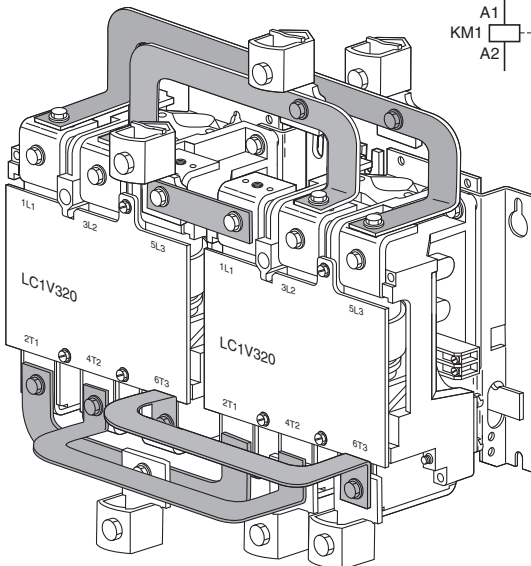

$e \leq 0,5 \text{ mm}$: remplacer le contacteur
replace the contactor

Jauge / Gauge

Inverseur / Reversing switch / Umschalter / Inversor

LC1-V160

LC1-V320

Inverseur / Reversing switch / Umschalter / Inversor

LC1-V610

Inverseur / Reversing switch / Umschalter / Inversor

LC1-V160

LC1-V320, LC1-V610

Kit

LC1-V160

LC1-V320

Kit