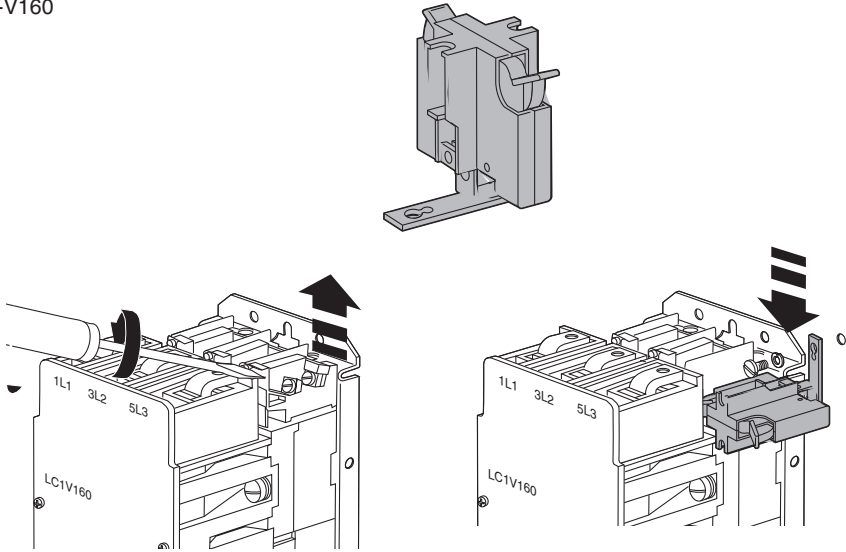

Inverseur / Reversing switch / Umschalter / Inversor

LC1-V160