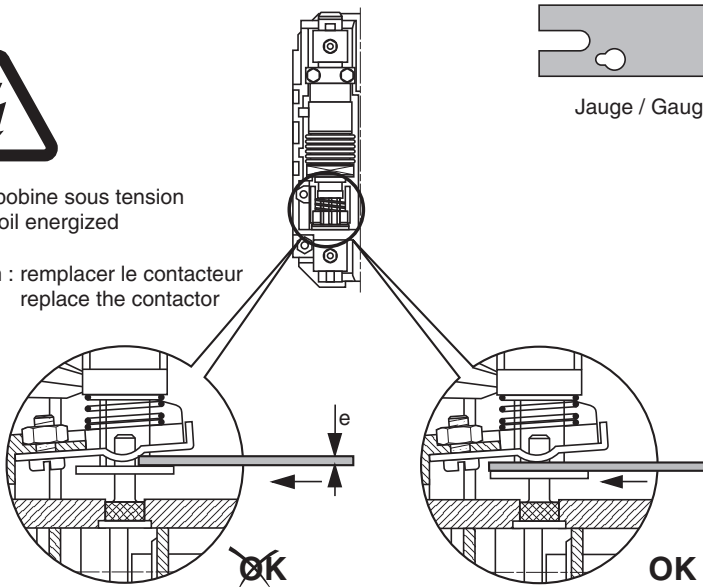

Bobine / Coil / Spule / Bobina

LC1-V160

LC1-V320

LC1-V610

C = 1,2 Nm

 S = 2,5 mm²

 S = 1,5 mm²

Câblage puissance / Power Wiring / Leistungsverdrahtung / Cableado de potencia

LC1-V160

Test : avec bobine sous tension
Test : with coil energized

$e \leq 0,25 \text{ mm}$: remplacer le contacteur
replace the contactor

Jauge / Gauge

LC1-V320 / V610

Test : avec bobine sous tension
Test : with coil energized

$e \leq 0,5 \text{ mm}$: remplacer le contacteur
replace the contactor

Jauge / Gauge

Inverseur / Reversing switch / Umschalter / Inversor

LC1-V160

LC1-V320

Inverseur / Reversing switch / Umschalter / Inversor