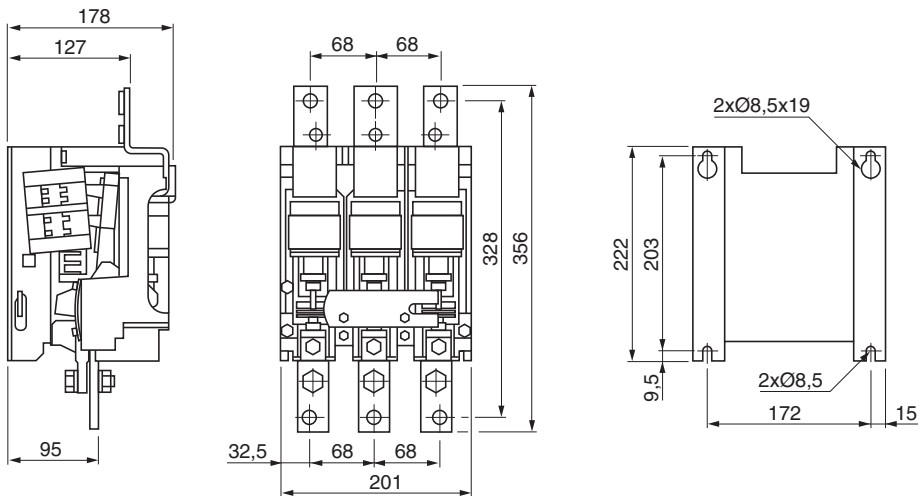

Bobine / Coil / Spule / Bobina

LC1-V160

LC1-V320

LC1-V610

C = 1,2 Nm

 S = 2,5 mm²

 S = 1,5 mm²

Câblage puissance / Power Wiring / Leistungsverdrahtung / Cableado de potencia

	mm ²	mm	N.m	lb-in
LC1-V160	70	 4	14	120
LC1-V320	185	 20	39	340
LC1-V610	2x185	 20	39	340

Encombrenents / Overall dimension / Abmessungen / Condiciones de espacio

LC1-V160

LC1-V320

LC1-V610

Contrôle d'usure des contacts / Contact wear allowance