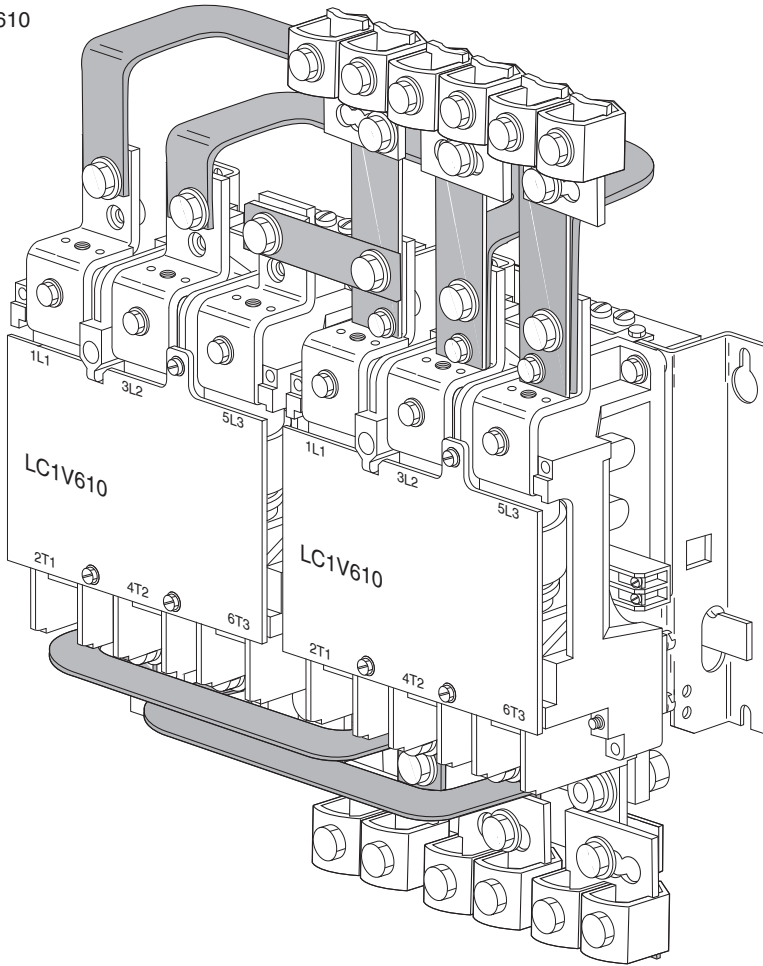

$e \leq 0,5 \text{ mm}$: remplacer le contacteur
replace the contactor

Jauge / Gauge

Inverseur / Reversing switch / Umschalter / Inversor

LC1-V160

LC1-V320

Inverseur / Reversing switch / Umschalter / Inversor

LC1-V610

Inverseur / Reversing switch / Umschalter / Inversor

LC1-V160

LC1-V320, LC1-V610

Kit

LC1-V160

LC1-V320

Kit