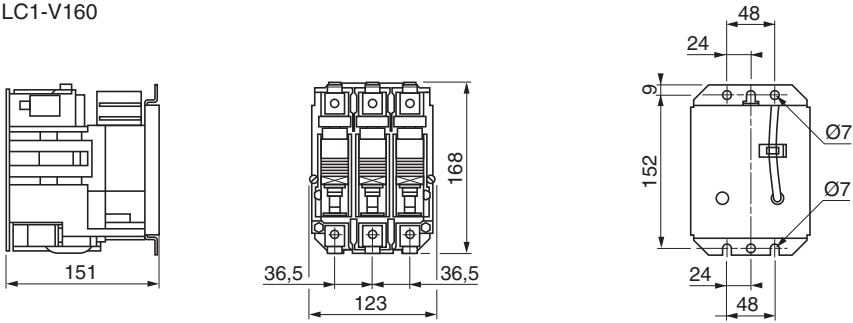

Bobine / Coil / Spule / Bobina

LC1-V160

LC1-V320

LC1-V610

C = 1,2 Nm

 S = 2,5 mm²

 S = 1,5 mm²

Câblage puissance / Power Wiring / Leistungsverdrahtung / Cableado de potencia

	mm ²	mm	N.m	lb-in
LC1-V160	70	 4	14	120
LC1-V320	185	 20	39	340
LC1-V610	2x185	 20	39	340

Encombrenents / Overall dimension / Abmessungen / Condiciones de espacio

LC1-V160

LC1-V320

LC1-V610

Contrôle d'usure des contacts / Contact wear allowance