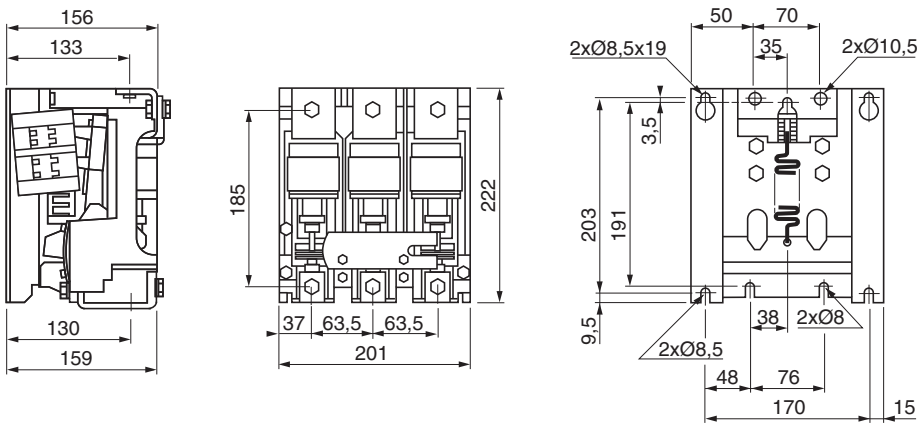

Bobine / Coil / Spule / Bobina

LC1-V160

LC1-V320

LC1-V610

C = 1,2 Nm

 S = 2,5 mm²

 S = 1,5 mm²

Câblage puissance / Power Wiring / Leistungsverdrahtung / Cableado de potencia

	mm ²	mm	N.m	lb-in
LC1-V160	70	 4	14	120
LC1-V320	185	 20	39	340
LC1-V610	2x185	 20	39	340

Encombrenents / Overall dimension / Abmessungen / Condiciones de espacio

LC1-V160

LC1-V320

LC1-V610

Contrôle d'usure des contacts / Contact wear allowance