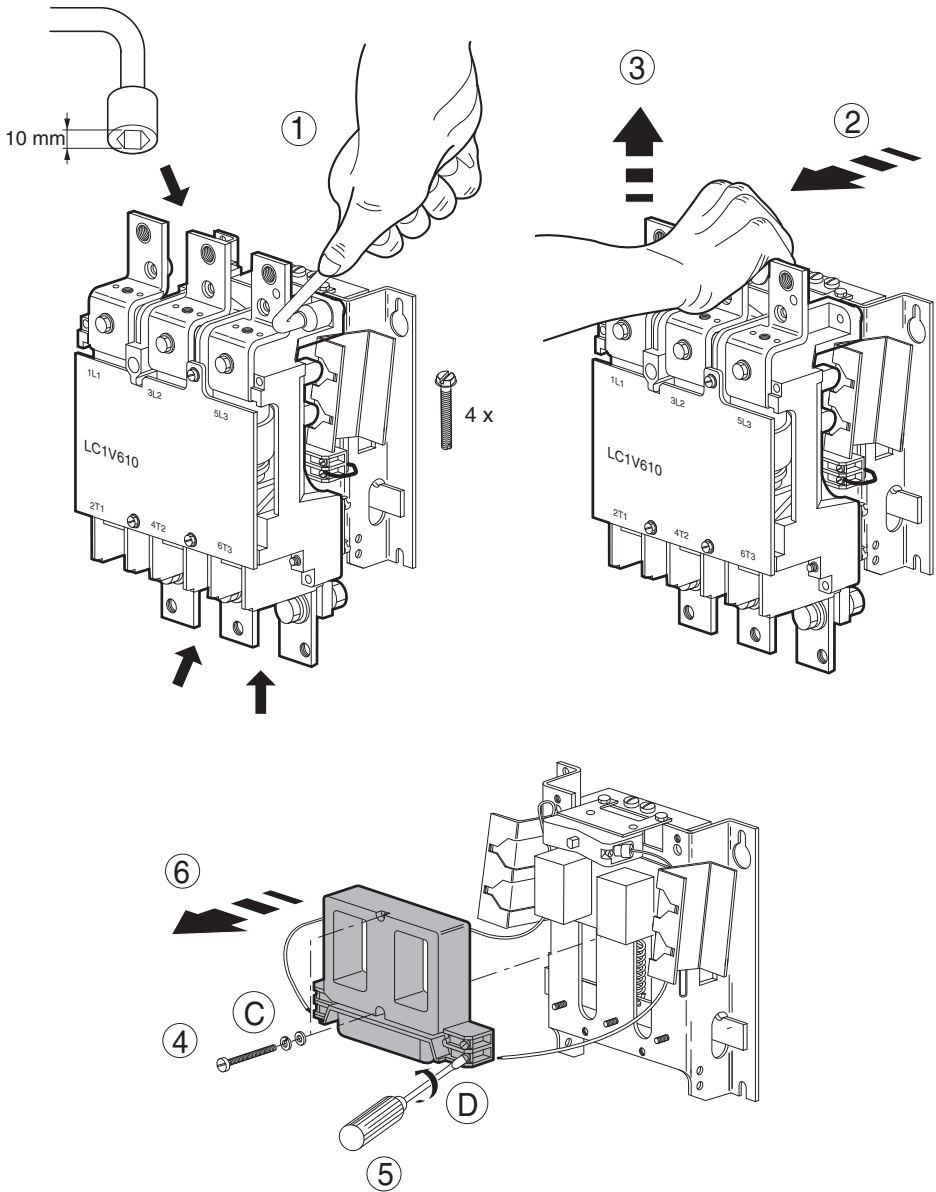

LC1-V610

Contacts auxiliaires / Auxiliary contacts / Hilfskontakt / Conacto auxiliar

LC1-V160

LC1-V320 / LC1-V610

Câblage / Wiring / Verdrahtung / Cableado

Contact auxiliaire / Auxiliary contact /
Hilfskontakt / Contacto auxiliar

Bobine / Coil / Spule / Bobina

LC1-V160

LC1-V320

LC1-V610

C = 1,2 Nm

 S = 2,5 mm²

 S = 1,5 mm²

Câblage puissance / Power Wiring / Leistungsverdrahtung / Cableado de potencia

	mm ²	mm	N.m	lb-in
LC1-V160	70	 4	14	120
LC1-V320	185	 20	39	340
LC1-V610	2x185	 20	39	340

Encombrenents / Overall dimension / Abmessungen / Condiciones de espacio

LC1-V160

LC1-V320

LC1-V610

Contrôle d'usure des contacts / Contact wear allowance

LC1-V160

Test : avec bobine sous tension
Test : with coil energized

$e \leq 0,25 \text{ mm}$: remplacer le contacteur
replace the contactor

Jauge / Gauge

LC1-V320 / V610

Test : avec bobine sous tension
Test : with coil energized