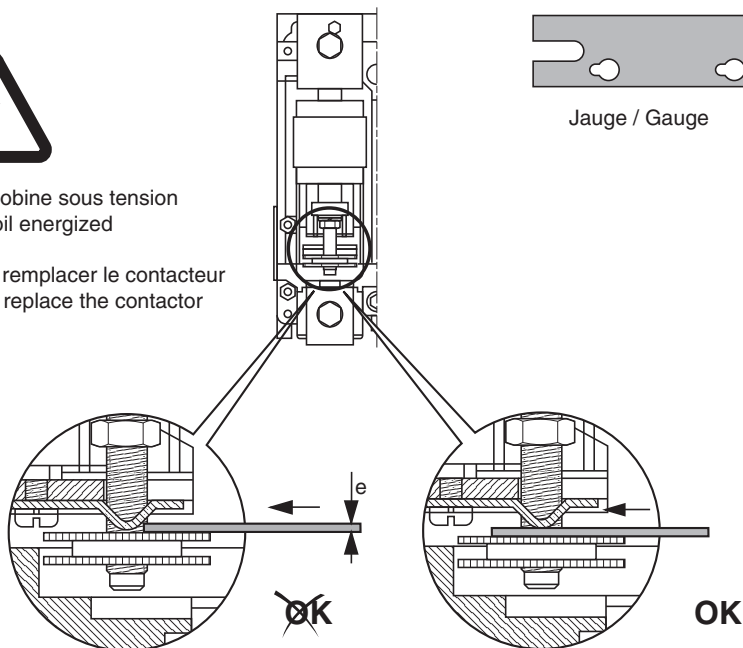

LC1-V160

Test : avec bobine sous tension
Test : with coil energized

$e \leq 0,25 \text{ mm}$: remplacer le contacteur
replace the contactor

Jauge / Gauge

LC1-V320 / V610

Test : avec bobine sous tension
Test : with coil energized

$e \leq 0,5 \text{ mm}$: remplacer le contacteur
replace the contactor

Jauge / Gauge

Inverseur / Reversing switch / Umschalter / Inversor

LC1-V160

LC1-V320

Inverseur / Reversing switch / Umschalter / Inversor