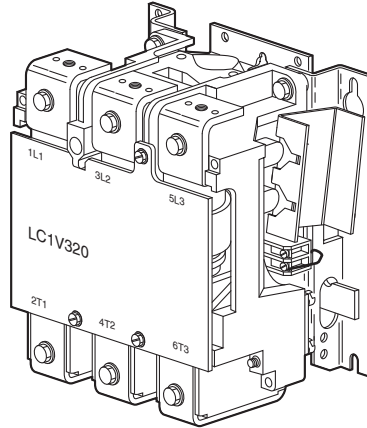

LC1-V160

LC1-V320

LC1-V610

LC1-V160

LC1-V160

LC1-V320

LC1-V320

LC1-V610

LC1-V610

Contacts auxiliaires / Auxiliary contacts / Hilfskontakt / Conacto auxiliar

LC1-V160

LC1-V320 / LC1-V610

Câblage / Wiring / Verdrahtung / Cableado

Contact auxiliaire / Auxiliary contact /
Hilfskontakt / Contacto auxiliar

Bobine / Coil / Spule / Bobina

LC1-V160

LC1-V320

LC1-V610

C = 1,2 Nm

 S = 2,5 mm²

 S = 1,5 mm²

Câblage puissance / Power Wiring / Leistungsverdrahtung / Cableado de potencia

	mm ²	mm	N.m	lb-in
LC1-V160	70	 4	14	120
LC1-V320	185	 20	39	340
LC1-V610	2x185	 20	39	340

Encombrenents / Overall dimension / Abmessungen / Condiciones de espacio

LC1-V160

LC1-V320

LC1-V610

Contrôle d'usure des contacts / Contact wear allowance