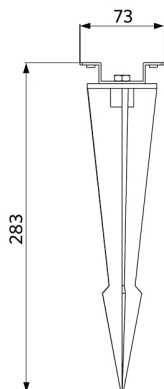

Accessoires

709098000200
LEDProjector-Spike

543098021900
LEDFixture-IP68-Connector-Kit-3

Artikel- en verpakkingsinformatie

Artikel			Doosverpakking			
Artikelcode	Artikelomschrijving	EU HS Code	Afmetingen (mm) (LxBxH)	Brutogewicht (kg)	EAN	st/doos
709000027600	LEDSpotProjector-E Rd127-15W-840-36D	94054239	163x163x155	1,30	6941497753144	1
543098021900	LEDFixture-IP68-Connector-Kit-3	39174000	265x245x205	0,08	6941497708991	1
709098000200	LEDProjector-Spike	94059900	80x80x280	0,22	6941497753137	1

LEDSpotProjector-E Rd127

Fotometrische gegevens