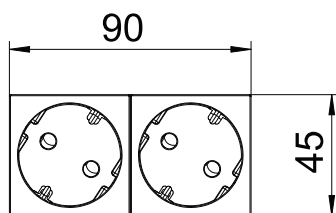

Tehnisko datu lapa

Kontaktligzda 33°, Connect 45, aizsargkontakts,
divvietīga

Art.-Nr. 6120492

OBO
BETTERMANN

Iezemēta kontaktligzda ar pieslēgumu no sāniem Divvietīga 33°, ar paaugstinātu aizsardzību pret pieskaršanos, ar kontaktspailēm, 2-polu, 16 A, 250 V~, ar savienošanas spailēm atb. IEC 60884-1.

PC Polikarbonāts

Produkta papildu apraksts 2

Instalēšanai Rapid 45 kanālos, ierīču iebūvēšanas kanālos, instalācijas statīvos, grīdas sistēmās un paneļu kārbās.

Pamatdati

Art.-Nr.	6120492
Tips	STD-D3C AL2
Dimensija	250V, 10/16A
Krāsa	alumīnija lakots
Materiāls	Polikarbonāts
Materiāla saīsinājums	PC
Mazākā VK vienība (VG)	1,00 gab.
Svars	8,50 kg/100 gab.

Tehniskie dati

Platums	90,00 mm
Augstums	45,00 mm
Dziļums	40,00 mm
Pārsegs	Galvenā plate
Atslēdzams	□
Pieslēguma veids	Kontaktspaile
Uzdruka/markējums	bez uzdrukas
Izpildījums	Divvietīga 33°
Izpildījums	,
Virsmas noformējums	matēts
Kontaktligzdu/slēdžu izpildījums	SCHUKO
Izpildījums	SCHUKO
Polu skaits	2,00
Vienību skaits	2,00
Moduļu skaits (moduļu konstrukcija)	2,00