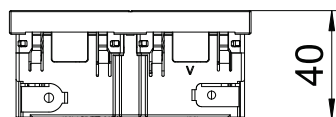

PC Polikarbonāts

Produkta papildu apraksts 2

Instalēšanai Rapid 45 kanālos, ierīču iebūvēšanas kanālos, instalācijas statīvos, grīdas sistēmās un paneļu kārbās.

Pamatdati

Art.-Nr.	6120492
Tips	STD-D3C AL2
Dimensija	250V, 10/16A
Krāsa	alumīnija lakots
Materiāls	Polikarbonāts
Materiāla saīsinājums	PC
Mazākā VK vienība (VG)	1,00 gab.
Svars	8,50 kg/100 gab.

Tehniskie dati

Platums	90,00 mm
Augstums	45,00 mm
Dziļums	40,00 mm
Pārsegs	Galvenā plate
Atslēdzams	□
Pieslēguma veids	Kontaktspaile
Uzdruka/markējums	bez uzdrukas
Izpildījums	Divvietīga 33°
Izpildījums	,
Virsmas noformējums	matēts
Kontaktligzdu/slēdžu izpildījums	SCHUKO
Izpildījums	SCHUKO
Polu skaits	2,00
Vienību skaits	2,00
Moduļu skaits (moduļu konstrukcija)	2,00