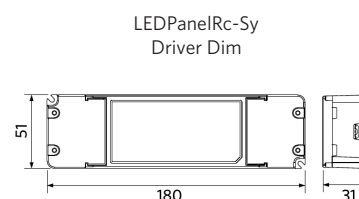

Technische specificaties

Levensduur (L70)	70.000 u
Levensduur (L80)	50.000 u
Aan-/Uit-cycli	100.000
Kleurconsistentie (SDCM)	3
Dimbaarheid	1-10V
Bundelhoek	80°
Afwerking	Wit RAL9003
CRI	≥ 80
UGR	≤ 19
Beschermingsgraad (IP)	IP20
Slagvastheid	IK02
Beschermingsklasse	II
Risicogroep (EN 62471)	RG0
Voorschakelapparaat inbegrepen	Ja
Gloeidraadtest	850°C
Vermogensfactor	≥ 0,9

Elektrische aansluiting

Frequentie	50/60 Hz
Nom. spanning	220-240 V
DC ingangsspanning	Zie catalogusbijlage Aansluitwaarden
230V Kabellengte	1 m

Materiaal eigenschappen

Materiaal behuizing	Staal
Materiaal optiek	Polycarbonaat

Toepassingscondities

Bedrijfstemperatuur	-10-+40°C
Gebruikstemperatuur	+25°C
Opslagtemperatuur	-25-+50°C

5 JAAR GARANTIE

ENERGY
OPPLE Lighting
542008001800

A
B
C
D
E
F
G

E

35
kWh/1000h

2019/2015

Maatschets (mm)