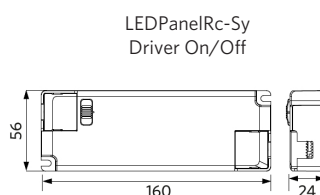

Technische specificaties

Levensduur (L70)	70.000 u
Levensduur (L80)	50.000 u
Aan-/Uit-cycli	100.000
Kleurconsistentie (SDCM)	3
Dimbaarheid	1-10V
Bundelhoek	80°
Afwerking	Wit RAL9003
CRI	≥ 80
UGR	≤ 19
Beschermingsgraad (IP)	IP20
Slagvastheid	IK02
Beschermingsklasse	II
Risicogroep (EN 62471)	RG0
Voorschakelapparaat inbegrepen	Ja
Gloeidraadtest	850°C
Vermogensfactor	≥ 0,9

Elektrische aansluiting

Frequentie	50/60 Hz
Nom. spanning	220-240 V
DC ingangsspanning	Zie catalogusbijlage Aansluitwaarden
230V Kabellengte	1 m

Materiaal eigenschappen

Materiaal behuizing	Staal
Materiaal optiek	Polycarbonaat

Toepassingscondities

Bedrijfstemperatuur	-10-+40°C
Gebruikstemperatuur	+25°C
Opslagtemperatuur	-25-+50°C

5 JAAR GARANTIE

ENERGY
OPPLE Lighting
542008001800

A
B
C
D
E
F
G

E

35
kWh/1000h

2019/2015

Maatschets (mm)