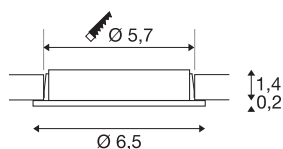

## DL 126

**inbouwlamp, led, 3000K, rond, geborsteld metaal, 2,8 W, incl. klemveren**

De DL 126 inbouwarmatuur onderscheidt zich door haar kleine hoogte en is daardoor optimaal voor gebruik bij geringe inbouwdieptes geschikt. De zes duurzame SMD leds met een totaal vermogen van 3 W zorgen voor de nodige lichtopbrengst. De inbouwarmatuur is verkrijgbaar met wit, chroom en geborsteld metalen afdekpaneel. Voor het gebruik is een geschikte 12 V-voedingsadapter nodig. Deze armatuur bevat ingebouwde warm witte ledlampen.

## TECHNISCHE SPECIFICATIES

Art.nr.:	112225
Primaire nominale spanning	12V mA/V
Hoogte	1.6 cm
Diameter	6.5 cm
Inbouwdiameter	5.7 cm
Inbouwdiepte	1.4 cm
Nettogewicht	0.114 kg
Brutogewicht	0.138 kg
IP-code	IP 20
Veiligheidsklasse	III
Montage	Inbouw
Montagebeschrijving	Plafond,Wand
Lumen	170 lm
Lichtkleurtemperatuur	3000 Kelvin
Stralingshoek	90 °
Kleur	grijs
CRI	80
LXXBXX gegevens	L70B50
Levensduur	60000 h
BIG WHITE pagina	394