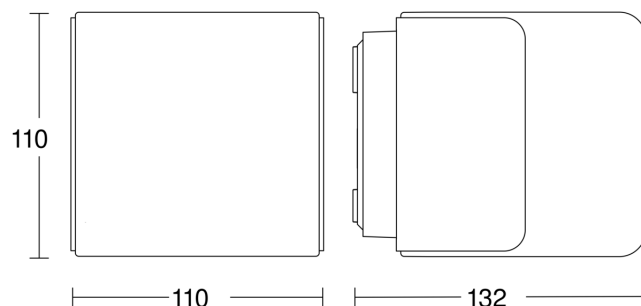

## Caractéristiques techniques

Dimensions (L x l x H)	132 x 110 x 110 mm
Alimentation électrique	220 – 240 V / 50 – 60 Hz
Hauteur de montage max.	2,50 m
Technologie de détection	iHF (technologie de détection à hyperfréquence intelligente)
Puissance	9,1 W
Mise en réseau possible	Oui
Mode esclave réglable	Oui
Température de couleur	3000 K
Indice de rendu des couleurs	= 82
Avec source	Oui, système d'éclairage LED STEINEL
Ampoule	LED non interchangeable
Durée de vie des LED (max. °C)	50000 h
Durée de vie des LED (25 °C)	> 60000
Culot	sans
Système de refroidissement des LED	Contrôle thermique passif
Avec détecteur de mouvement	Oui
Angle de détection	160 °
Angle d'ouverture	160 °
Possibilité de neutraliser la détection par segments	Oui
Cadrage électronique	Oui
Cadrage mécanique	Oui
Détails portée	zone de détection réglable sur 2 axes

## Dessin dimensionnel