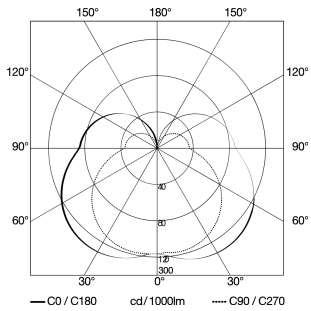

L 835 SC

argenté

EAN 4007841 055523

vertriebsdatenblatt_artikelnummer 055523

Courbe de distribution lumineuse