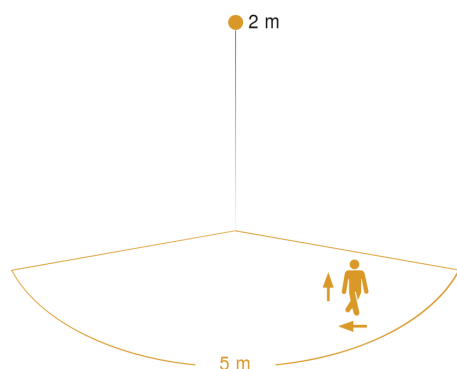

Interrupteur crépusculaire	Oui
Réglage de la luminosité de déclenchement	2 – 2000 lx
Temporisation	5 s – 60 Min.
Fonction balisage	Oui
Fonction balisage temps	10/30 min, toute la nuit
Éclairage principal réglable	10 - 100 %
Fonctions	Détecteur de mouvement, Sélection des scénarios d'éclairage programmés, Scénario d'éclairage, Mode économique nocturne
Allumage en douceur	Oui
Éclairage permanent	commutable, 4 h
Résistance aux chocs	IK03
Indice de protection	IP44
Classe	II
Température ambiante	-20 – 40 °C
Matériau du boîtier	Matière plastique
Matériau du cache	Matière plastique opale
Garantie du fabricant	3 ans
Plaquette numéros de maison autocollants incluse	Non
Réglages via	Bluetooth, Application, Smartphone
Avec télécommande	Non
Variante	argenté
UC1, Code EAN	4007841055523

Zone de détection