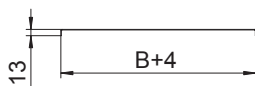

Pamatdati

Art.-Nr.	6052671
Tips	DRLU 550 DD
Apzīmējums 1	Neperforēts vāks
Apzīmējums 2	kabeļu renem un kabeļu trepem
Ražotājs	OBO
Dimensija	550x3000
Materiāls	Tērauds
Materiāla saīsinājums	St
Virsmas	nepārtraukti cinkots cinks/alumīnijs, Double Dip
Virsmas atbilstošī DIN	DIN EN 10346
Virsmas saīsinājums	DD
Mazākā VK vienība (VG)	3,00 m
Svars	678,10 kg/100 m

Tehnisko datu lapa

Vāks, neperforēts

Art.-Nr. 6052671

Tehniskie dati

Garums	3.000,00 mm
Platums	550,00 mm
Augstums	13,00 mm
Izmērs B	550,00 mm
Izmērs H	15,00 mm
Stiprinājuma veids	Vāka skava
Loksnes biezums	1,25 mm
Piemērots kabeļu renei	<input checked="" type="checkbox"/>
Piemērots režģveida renei	<input checked="" type="checkbox"/>
Piemērots kabeļu trepēm	<input checked="" type="checkbox"/>
Piemērots funkciju nodrošināšanai	<input type="checkbox"/>
Nerūsējošs tērauds, kodināts	<input type="checkbox"/>