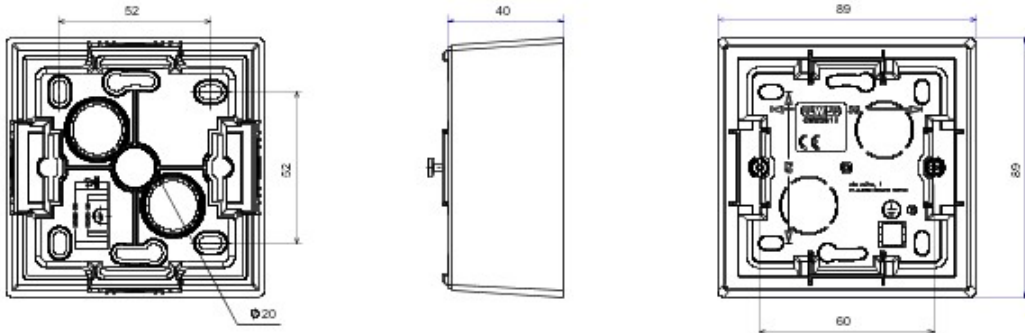

#### Witte monobloктоestellen

Bekabelingssysteem speciaal voor installatie in ronde en vierkante dozen, gekenmerkt door een elegant design en klassieke vormen. De platen van technopolymeer in zeven kleuren en in verschillende modulariteiten, van 2 max. 2+2+2+2 openingen, kunnen in elke gewenste samenstelling horizontaal of verticaal worden gepositioneerd. De serie is ontwikkeld rond een kern van monobloктоestellen, is leverbaar in twee kleuren: wit en ivoor, en met glanzende afwerking. Uitbreidbaar dankzij de modulaire Chorus-toestellen.

Categorie	Doos voor wandmontage	Kleur	Wit
Materiaal	Technopolymeer	Afwerking	Glanzend
Omschrijving	1 gang	Aandraaimoment schroefbevestiging	0.8 Newton/Meter
Gloeidraadproef	650 °C	Thermospanning met kogel	70 °C
Buitenafm. LxHxD (mm)	89x89x40	Installatie temperatuur	-5 +60 °C

#### DIMENSIONAL