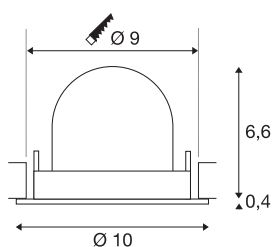

## TECHNISCHE SPECIFICATIES

Art.nr.:	1005918
Aantal verschillende lichtopeningen	1
Secundaire stroom / secundaire spanning	250mA
Hoogte	7 cm
Diameter	10 cm
Inbouwdiameter	9 cm
Inbouwdiepte	7 cm
Nettogewicht	0.18 kg
Brutogewicht	0.193 kg
Veiligheidsklasse	III
Montage	Inbouw
Montagebeschrijving	Plafond
Wattage	8.6 W
Lumen	730 lm
Lichtkleurtemperatuur	4000 Kelvin
Stralingshoek	55 °
Kleur	wit
CRI	90
UGR ≤	22
BIG WHITE pagina	51