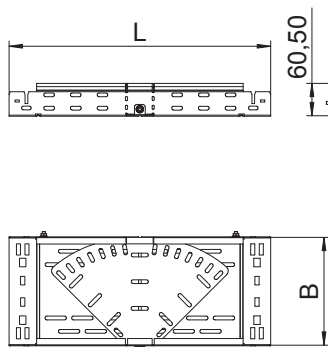

Tehnisko datu lapa

Regulējams likums Magic 60

Art.-Nr. 6040500

Likums, maināms 0°-90° ar ātrās savienošanas sistēmu. Visiem kabeļu kanālu tiptiem ar malas augstumu 60 mm.

St	Tērauds
FT	karsti cinkots

Pamatdati

Art.-Nr.	6040500
Tips	RBMV 610 FT
Apzīmējums 1	Regulējama pagrieziens
Apzīmējums 2	ar Magic savienojumu
Dimensija	60x100
Materiāls	Tērauds
Materiāla saīsinājums	St
Virsmā	karsti cinkots
Virsmā atbilstoši DIN	DIN EN ISO 1461
Virsmas saīsinājums	FT
Mazākā VK vienība (VG)	1,00 gab.
Svars	83,70 kg/100 gab.

Tehniskie dati

Platums	100,00 mm
Malas augstums	60,00 mm
Izmērs B	100,00 mm
Izmērs L	340,00 mm
Likums (leņķis)	regulējams
Savienotāja izpildījums	iebūvēts savienotājs
Loksnes biezums	1,00 mm
Piemērots funkciju nodrošināšanai	<input type="checkbox"/>
Gridā izveidoti caurumi montāzas vajadzībām	<input checked="" type="checkbox"/>
NATO perforācijas šablons	<input type="checkbox"/>
Virziena maiņa	horizontāls
Nerūsējošs tērauds, kodināts	<input type="checkbox"/>
Sānu caurumi	<input checked="" type="checkbox"/>