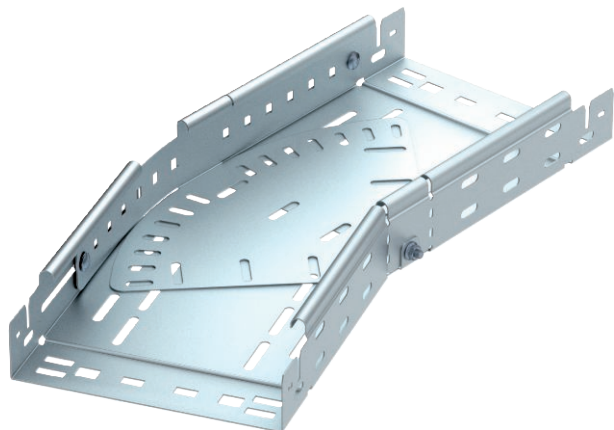

Tehnisko datu lapa

Regulējams likums Magic 60

Art.-Nr. 6040500

Likums, maināms 0°-90° ar ātrās savienošanas sistēmu. Visiem kabeļu kanālu tiptiem ar malas augstumu 60 mm.

St	Tērauds
FT	karsti cinkots

Pamatdati

Art.-Nr.	6040500
Tips	RBMV 610 FT
Apzīmējums 1	Regulējama pagrieziens
Apzīmējums 2	ar Magic savienojumu
Dimensija	60x100
Materiāls	Tērauds
Materiāla saīsinājums	St
Virsmā	karsti cinkots
Virsmā atbilstoši DIN	DIN EN ISO 1461
Virsmas saīsinājums	FT
Mazākā VK vienība (VG)	1,00 gab.
Svars	83,70 kg/100 gab.

Tehniskie dati

Platums	100,00 mm
Malas augstums	60,00 mm
Izmērs B	100,00 mm
Izmērs L	340,00 mm
Likums (leņķis)	regulējams
Savienotāja izpildījums	iebūvēts savienotājs
Loksnes biezums	1,00 mm
Piemērots funkciju nodrošināšanai	<input type="checkbox"/>
Gridā izveidoti caurumi montāzas vajadzībām	<input checked="" type="checkbox"/>
NATO perforācijas šablons	<input type="checkbox"/>
Virziena maiņa	horizontāls
Nerūsējošs tērauds, kodināts	<input type="checkbox"/>
Sānu caurumi	<input checked="" type="checkbox"/>