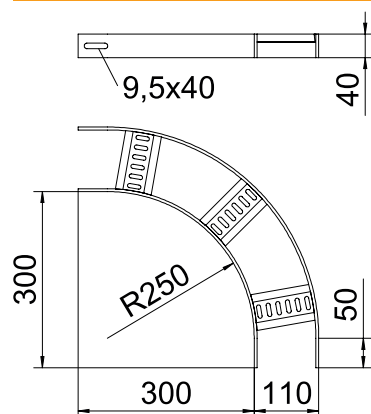

## 90° līkums ar trapecveida spraisli, 40

Art.-Nr. 7099186

CE

**Alu** Alumīnijs  
**GB** beicēta

90° līkums kuģu būvei paredzētām kabeļu tīklēm, tips SL 62, ar malas augstums 40 mm, ar iemetinātiem, ar vāļējo pusi uz leju vērštiem un perforētiem trapeces formas spraisļiem.

### Pamatdati

Art.-Nr.	7099186
Tips	SLB 90 62 100ALU
Dimensija	B110mm
Materiāls	Alumīnijs
Materiāla saīsinājums	Alu
Virsmas	beicēta
Virsmas saīsinājums	GB
Mazākā VK vienība (VG)	1,00 gab.
Svars	69,60 kg/100 gab.

### Tehniskie dati

Platums	100,00 mm
Malas augstums	40,00 mm
Izmērs R	250,00 mm
Līkums (leņķis)	90°
Savienotāja izpildījums	bez savienotāja
Spraisļu izpildījums	Caurumots profils
Sānu malas konstrukcija	plakans profils
Piemērots funkciju nodrošināšanai	<input type="checkbox"/>
Metāla biezums	5,00 mm
Virziena maiņa	horizontāls
Nerūsējošs tērauds, kodināts	<input checked="" type="checkbox"/>
Ar enģēm	<input type="checkbox"/>
Sānu caurumi	<input type="checkbox"/>
Gara laiduma izpildījums	<input type="checkbox"/>