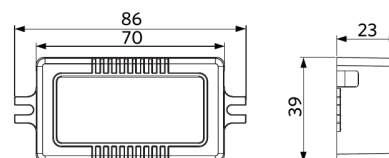

LEDSpotRA-Ava-E2 Driver