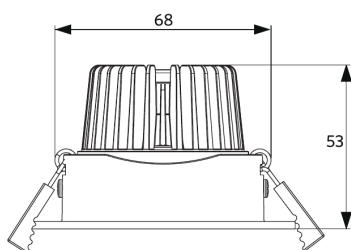

5 JAAR GARANTIE

Technische specificaties	
Levensduur (L70)	50.000 u
Levensduur (L80)	30.000 u
Aan-/Uit-cycli	100.000
Kleurconsistentie (SDCM)	4
Dimbaarheid	Triac
Bundelhoek	30°
Maximale kantelhoek	25°
Afwerking	Geborsteld Aluminium / Mat wit / Zwart
CRI	≥ 80
Beschermingsgraad (IP)	IP44
Slagvastheid	IK02
Beschermingsklasse	II
Risicogroep (EN 62471)	RG0
Voorschakelapparaat inbegrepen	Ja
Gloeidraadtest	750°C
Vermogensfactor	≥ 0,9

Elektrische aansluiting	
Frequentie	50/60 Hz
Nom. spanning	220-240 V
DC ingangsspanning	Zie catalogusbijlage Aansluitwaarden
230V Kabellengte	0.3 m

Materiaal eigenschappen	
Materiaal behuizing	Aluminium
Materiaal optiek	Polycarbonaat

Toepassingscondities	
Bedrijfstemperatuur	-10-+45°C
Gebruikstemperatuur	+25°C
Opslagtemperatuur	-25-+50°C

Maatschets (mm)

LEDSpotRA-Ava-E2