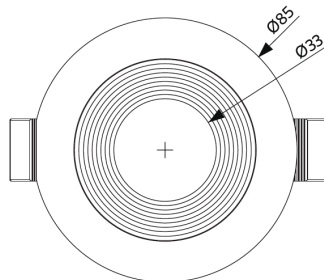

5 JAAR GARANTIE

Technische specificaties	
Levensduur (L70)	50.000 u
Levensduur (L80)	30.000 u
Aan-/Uit-cycli	100.000
Kleurconsistentie (SDCM)	4
Dimbaarheid	Triac
Bundelhoek	30°
Maximale kantelhoek	25°
Afwerking	Geborsteld Aluminium / Mat wit / Zwart
CRI	≥ 80
Beschermingsgraad (IP)	IP44
Slagvastheid	IK02
Beschermingsklasse	II
Risicogroep (EN 62471)	RG0
Voorschakelapparaat inbegrepen	Ja
Gloeidraadtest	750°C
Vermogensfactor	≥ 0,9

Elektrische aansluiting	
Frequentie	50/60 Hz
Nom. spanning	220-240 V
DC ingangsspanning	Zie catalogusbijlage Aansluitwaarden
230V Kabellengte	0.3 m

Materiaal eigenschappen	
Materiaal behuizing	Aluminium
Materiaal optiek	Polycarbonaat

Toepassingscondities	
Bedrijfstemperatuur	-10-+45°C
Gebruikstemperatuur	+25°C
Opslagtemperatuur	-25-+50°C

Maatschets (mm)

LEDSpotRA-Ava-E2