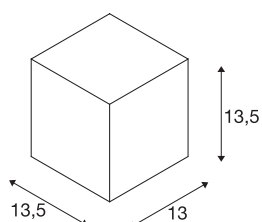

BIG THEO WALL

outdoor wandarmatuur, QPAR111, IP44, rechthoekig, antraciet, max. 75 W

Wandarmatuur van de BIG THEO serie vervaardigd van aluminium en glas dat de lichtbron afdekt. Door de beveiligingsklasse IP44 is hij geschikt voor buitengebruik. De in meerdere kleurvarianten beschikbare lamp wordt op 230 V netspanning aangesloten. De BIG THEO-serie omvat bovendien alternatieve wand- en plafondarmaturen met diverse fittingen en is daarom universeel toepasbaar.

TECHNISCHE SPECIFICATIES

Art.nr.:	229565
Fitting	GU10
Lichtbronnen	QPAR111
Aantal fittingen	1
Inclusief lampen	Geen
Aantal verschillende lichtopeningen	1
Primaire nominale spanning	220-240V ~50/60Hz mA/V
Breedte	13 cm
Hoogte	13.5 cm
Diepte	13.5 cm
Nettogewicht	1.024 kg
Brutogewicht	1.198 kg
IP-code	IP 44
Veiligheidsklasse	I
Montage	Opbouw
Wattage	75 W
Kleur	antraciet
BIG WHITE pagina	621