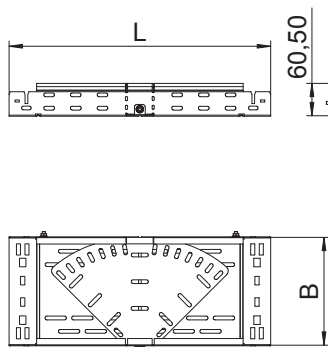

Tehnisko datu lapa

Regulējams likums Magic 60

Art.-Nr. 6040512

Likums, maināms 0°-90° ar ātrās savienošanas sistēmu. Visiem kabeļu kanālu tiptiem ar malas augstumu 60 mm.

St	Tērauds
FT	karsti cinkots

Pamatdati

Art.-Nr.	6040512
Tips	RBMV 660 FT
Apzīmējums 1	Regulējama pagrieziens
Apzīmējums 2	ar Magic savienojumu
Dimensija	60x600
Materiāls	Tērauds
Materiāla saīsinājums	St
Virsmā	karsti cinkots
Virsmā atbilstoši DIN	DIN EN ISO 1461
Virsmas saīsinājums	FT
Mazākā VK vienība (VG)	1,00 gab.
Svars	1.480,90 kg/100 gab.

Tehniskie dati

Platums	600,00 mm
Malas augstums	60,00 mm
Izmērs B	600,00 mm
Izmērs L	1.120,00 mm
Likums (leņķis)	regulējams
Savienotāja izpildījums	iebūvēts savienotājs
Loksnes biezums	1,50 mm
Piemērots funkciju nodrošināšanai	<input type="checkbox"/>
Gridā izveidoti caurumi montāzas vajadzībām	<input checked="" type="checkbox"/>
NATO perforācijas šablons	<input type="checkbox"/>
Virziena maiņa	horizontāls
Nerūsējošs tērauds, kodināts	<input type="checkbox"/>
Sānu caurumi	<input checked="" type="checkbox"/>