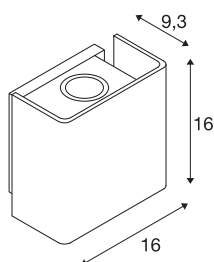

MANA OUT

Outdoor wandopbouwarmatuur, antraciet, 3000K, IP65, dimbaar

De elegante up/down wandarmatuur MANA OUT WL bestaat uit een aluminium constructie en is uitgerust met een krachtige warmwitte LED. Via de ingebouwde LED-driver wordt de elektrische aansluiting van de in roest en antraciet verkrijgbare armatuur rechtstreeks op 230V netspanning aangesloten. Deze armatuur bevat ingebouwde LED-lampen. De lampen in deze armatuur kunnen niet worden vervangen.

TECHNISCHE SPECIFICATIES

Art.nr.:	1002900
Primaire nominale spanning	220-240V ~50/60Hz mA/V
Secundaire stroom / secundaire spanning	500mA
Lengte	16 cm
Breedte	16 cm
Hoogte	9.3 cm
Nettogewicht	1.486 kg
Brutogewicht	1.95 kg
IP-code	IP 65
Veiligheidsklasse	I
Slagvastheidsklasse	IK02
Slagvastheid	0,2 Joule
Montage	Opbouw
Montagebeschrijving	Wand
Dimbaar	Ja
Dimtechniek	Fase-afsnijding
Wattage	11 W
Lumen	650 lm
Lichtkleurtemperatuur	3000 Kelvin
Stralingshoek	60 °
Kleur	antraciet
CRI	80