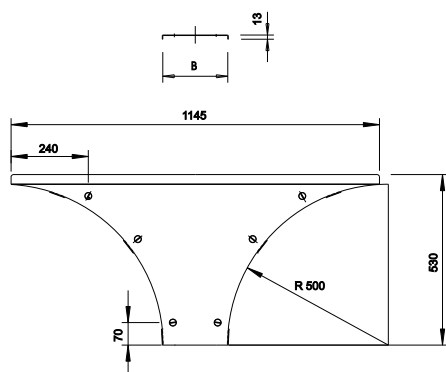

Tehnisko datu lapa

Montāžas-atzarojuma detaļas vāks WAAD

Art.-Nr. 6231916

Gara laiduma piemontējamā atzarojuma vāks ar iemontētiem pagriežamiem aizslēgiem.

St Tērauds
FS cinkots

Pamatdati

Art.-Nr.	6231916
Tips	WAAD 600 FS
Apzīmējums 1	Vāks T-izvadam
Apzīmējums 2	sist. lieliem attal. 110 un 160
Dimensija	B600mm
Materiāls	Tērauds
Materiāla saīsinājums	St
Virsmā	cinkots
Virsmā atbilstoši DIN	DIN EN 10346
Virsmas saīsinājums	FS
Mazākā VK vienība (VG)	1,00 gab.
Svars	552,10 kg/100 gab.

Tehniskie dati

Platums	600,00 mm
Malas augstums	110,00 mm
Izmērs B	600,00 mm
Izmērs H	15,00 mm
Izmērs R	500,00 mm
Stiprinājuma veids	Slēdzene ar grozāmu aizbidni
Loksnes biezums	1,50 mm
Piemērots kabeļu renei	<input checked="" type="checkbox"/>
Piemērots kabeļu trepēm	<input checked="" type="checkbox"/>
Nerūsējošs tērauds, kodināts	<input type="checkbox"/>
Gara laiduma izpildījums	<input checked="" type="checkbox"/>