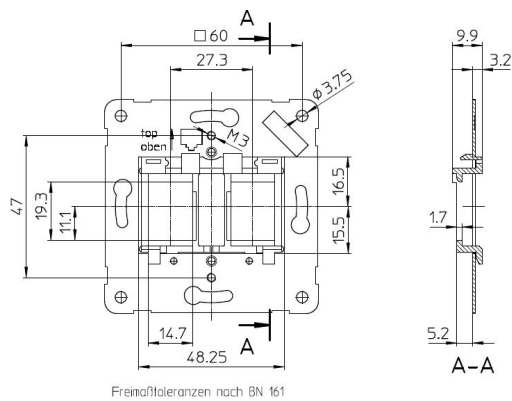

Montagewijze	Inbouw (stucwerk)
Materiaal	Metaal
Kwaliteitsklasse	Overig
Uitvoering oppervlakte	Niet van toepassing
Kleur	Overig
Geschikt voor beschermingsgraad (IP)	IP20

Draagframe voor schroefbevestiging met gekleurde inzetstuk, geschikt voor 2 Modular Jack aansluitingen
 Met oranje inzetstuk
 Brand Rex AC6JAKS000 cat 6A o.S. afgeschermd, T6JAKS000 cat 6 o.S. afgeschermd
 Daetwyler Unilan RJ45 koppeling 418056 cat 6 koppeling
 Cobinet 6920 0052, 6920 1052, 6920 4052/P.1, 6920 0022, 6920 1022
 EFB DCOC 10001, DCVC 10001
 Hubbell HXJ 5 EBU + UTP en HJ 6A
 LEONI MegaLine Connect 45 LKD 9A5010xx
 METZ CONNECT (BTR) 130A08-I, 130A08-I-B1 cat 5e o.S. niet afgeschermd, 1309A1-I cat 6 o.S. afgeschermd koppeling 90°, 130B21-E, 130B22-E, 130B23-E cat 6A o.S. afgeschermd, 130910KI (cat 6A afgeschermd), 130A11KI en 130A11-29KI (cat 6A niet afgeschermd)
 MMC BC5Exx, BC6xx, BC6AFS, MK6xx, MK6Axx
 PANDUIT NK688MAW cat 6 o.S. niet afgeschermd
 RADIALL R280 MOD 809 + MOD 811 cat 5e o.S., R280 MOD 800 + MOD 803A cat 6 o.S. niet afgeschermd, R280 MOD 810 + MOD 831 cat 6a o.S. afgeschermd, R280 MOD 830 cat 6a o.S. niet afgeschermd
 R&M R509508 en -9 cat6A m.S., R813512 en -514 cat6A EL
 Rutenbeck 13900304 + 5
 SETEC SE six XKJ 501379 + 501362 cat 6 o.S. afgeschermd, SE six XaKJ 501415 + 501414 cat 6a o.S. afgeschermd
 Schrack HSEMRJ5UWS + HSEMRJ6GWS
 Telegärtner AMJ-S-Modul Cat 6a, AMJ-Modul K cat 6a, J00029K0050 cat 6a o.S. afgeschermd

Material No.	Article No.	EAN-code
00742111	D 600 MJ7	4010105742114

PEHA Elektro GmbH & Co. KG

a Honeywell Company
 Gartenstraße 49
 58511 Lüdenscheid
 Deutschland

Telefon +49 (0)2351 87979 00
 Telefax +49 (0)2351 87979 92
 peha@honeywell.com
 www.peha.de