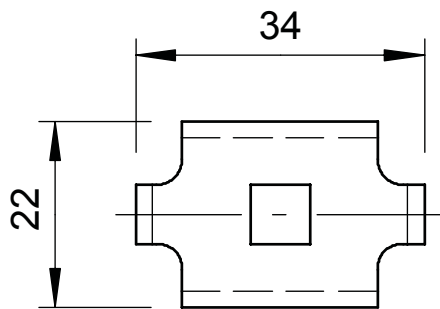

Tehnisko datu lapa

Skava GKS 34

Art.-Nr. 6016855

Fiksators sietveida reņu nostiprināšanai pie sienas vai statņu balstiem.

St	Tērauds
G	galvaniski cinkota

Produkta papildus teksta norādījumi

Komplektā FRS M6 x 20 skrūve ar kombinēto uzgriezni.

Pamatdati

Art.-Nr.	6016855
Tips	GKS 34 G
Apzīmējums 1	Klemme
Apzīmējums 2	sietveida kabeļu renei
Materiāls	Tērauds
Materiāla saīsinājums	St
Virsmas saīsinājums	galvaniski cinkota
Virsmas atbilstošā DIN	DIN EN 12329
Virsmas saīsinājums	G
Mazākā VK vienība (VG)	20,00 gab.
Svars	1,46 kg/100 gab.

Tehnisko datu lapa

Skava GKS 34

Art.-Nr. 6016855

Tehniskie dati

Piemērots kabeļu renei	<input type="checkbox"/>
Piemērots režģveida renei	<input checked="" type="checkbox"/>
Piemērots kabeļu trepēm	<input type="checkbox"/>
Nerūsējošs tērauds, kodināts	<input type="checkbox"/>
Savienojuma veids	citi