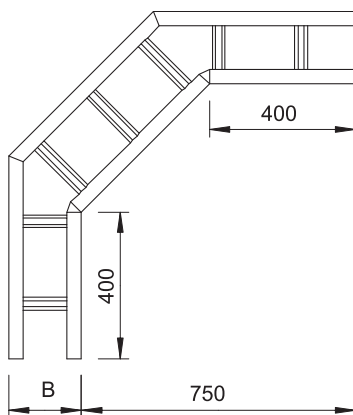

# Tehnisko datu lapa

90° līkums 200

Art.-Nr. 6233449

Horizontāls 90° līkums visām gara laiduma kabeļu trespēm ar malas augstumu 200 mm.

St	Tērauds
FT	karsti cinkots

Produkta papildus teksta norādījumi

Papildu stabilitātes nodrošināšanai fasondetāļu pusē ir jāparedz papildu balstelementi.

## Pamatdati

Art.-Nr.	6233449
Tips	WLB 90 2040 FT
Apzīmējums 1	90° pagrieziens
Apzīmējums 2	priekš kabeļu trespes 200
Dimensija	200x400
Materiāls	Tērauds
Materiāla saīsinājums	St
Virsmas	karsti cinkots
Virsmas atbilstoši DIN	DIN EN ISO 1461
Virsmas saīsinājums	FT
Mazākā VK vienība (VG)	1,00 gab.
Svars	2.241,00 kg/100 gab.

## Tehniskie dati

Platums	400,00 mm
Malas augstums	200,00 mm
Izmērs B	400,00 mm
Līkums (leņķis)	90°
Spraišņu izpildījums	Necaurumots profils
Sānu malas konstrukcija	plakans profils
Piemērots funkciju nodrošināšanai	<input type="checkbox"/>
Metāla biezums	2,50 mm
Virziena maiņa	horizontāls
Nerūsējošs tērauds, kodināts	<input type="checkbox"/>
Sānu caurumi	<input type="checkbox"/>
Gara laiduma izpildījums	<input checked="" type="checkbox"/>