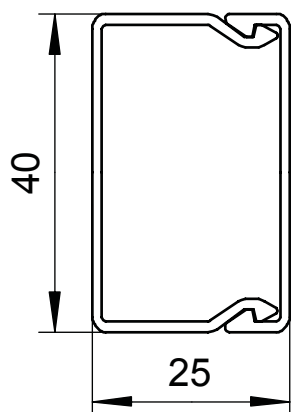

Tehnisko datu lapa

Kanāls, tips WDK 25040

Art.-Nr. 6191061

OBO
BETTERMANN

Kanāla augšējā un apakšējā daļa ar perforētu pamatni.

PVC Polivinilhlorīds

Produkta papildu apraksts 3 Kanāla augšējā un apakšējā daļa ar perforētu pamatni

Pamatdati

Art.-Nr.	6191061
Tips	WDK25040RW
Apzīmējums 1	Kabeļu kanāls
Apzīmējums 2	ar perforētu pamatni
Dimensija	25x40x2000
Krāsa	dzidri balts
RAL numurs	9010
Materiāls	Polivinilhlorīds
Materiāla saīsinājums	PVC
Mazākā VK vienība (VG)	24,00 m
Svars	30,00 kg/100 m

Tehnisko datu lapa

Kanāls, tips WDK 25040

Art.-Nr. 6191061

Tehniskie dati

Garums	2.000,00 mm
Platums	40,00 mm
Augstums	25,00 mm
Vadu skaits, NYM 3 x 1,5 mm ² Ø 10,5 mm (bez kārbas)	5
Vadu skaits, NYM 3 x 2,5 mm ² Ø 11,5 mm (bez kārbas)	3
Vadu skaits, NYM 5 x 1,5 mm ² Ø 12,0 mm (bez kārbas)	3
Fiksēto starpsienu skaits	0,00
Iespraucamo starpsienu skaits	0,00
Vāka modelis	atsevišķs
Stiprinājuma veids	Perforēta pamatne
Nesatur halogēnus	<input type="checkbox"/>
Kabeļu stiprinājuma spaiļi	<input type="checkbox"/>
Kanālu savienotājs	<input type="checkbox"/>
Aizsargplēve	<input type="checkbox"/>