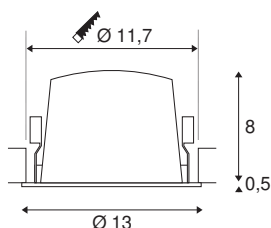

TECHNISCHE SPECIFICATIES

Art.nr.:	1003964
Aantal verschillende lichtopeningen	1
Secundaire stroom / secundaire spanning	700mA
Hoogte	8.5 cm
Diameter	13 cm
Inbouwdiameter	11.7 cm
Inbouddiepte	9 cm
Nettogewicht	0.465 kg
Brutogewicht	0.525 kg
IP-code	IP 20 / IP 44
Veiligheidsklasse	III
Slagvastheidsklasse	IK02
Slagvastheid	0,2 Joule
Montage	Inbouw
Montagebeschrijving	Plafond
Wattage	25.41 W
Lumen	2350 lm
Lichtkleurtemperatuur	4000 Kelvin
Stralingshoek	40 °
Kleur	zwart
CRI	90
UGR ≤	22