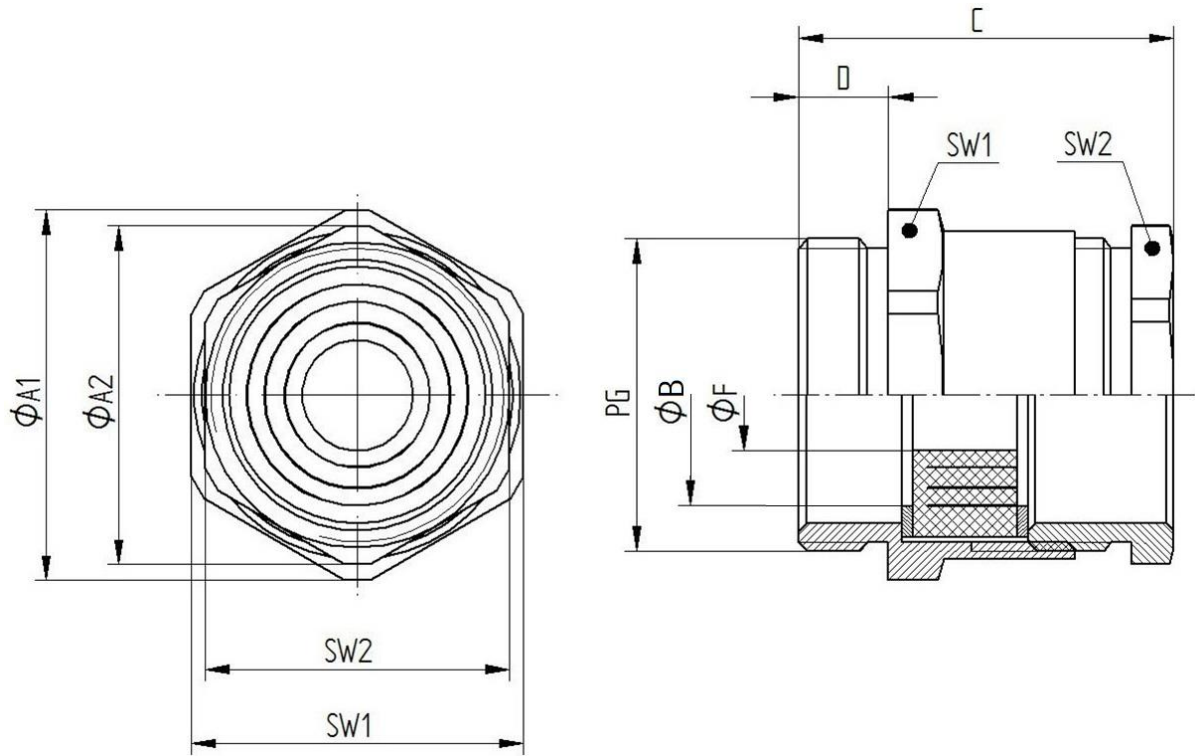

52005540	DATA SHEET	
Valid from: 06.06.2023	SKINDICHT® SVRE	

The SKINDICHT® SVRE is a metal cable gland acc. to DIN 46320 for general use. The multi-size sealing ring can be individually adapted to various cable diameters by removing pre-cut rings.

Components:

Gland body	Brass, nickel-plated
Pressure screw	Brass, nickel-plated
Incised sealing ring	CR
Compression washers	Steel, zinc-plated

Technical features:

Connecting thread	PG9 up to PG48 acc. to DIN 40430
Protection class	IP54 acc. to EN 60529
Temperature range	-20 °C up to +80 °C

Product drawing:

Dimension table:

PG	SW1 [mm]	SW2 [mm]	ØA1 [mm]	ØA2 [mm]	C [mm]	D [mm]	ØF [mm] Incised sealing ring	ØB [mm]	Article No.
PG9	17	15	18,9	16,6	22,6	6	5 / 8	10	52005540
PG11	20	18	22,2	20	23,6	6	7 / 10 / 12,5	12	52000310
PG13,5	22	20	24,4	22,2	26,1	6,5	7 / 10,5 / 13 / 16	14	52000320
PG16	24	22	26,7	24,4	27,1	6,5	8 / 10,5 / 13,5 / 16	16	52000330
PG21	30	28	33,5	31,2	29,6	7	11 / 15 / 18 / 20	21	52000340
PG29	40	37	43,5	41	32,6	8	18 / 23 / 27 / 31	30	52000350
PG36	50	47	54	50,5	38,6	9	24 / 28 / 31 / 35	38	52000360
PG42	57	54	61	59	43,6	10	30 / 35,5 / 39 / 42,5 / 46	43	52005550
PG48	64	60	69	65	45,1	10	36 / 40 / 44 / 47 / 50,5	48	52005560