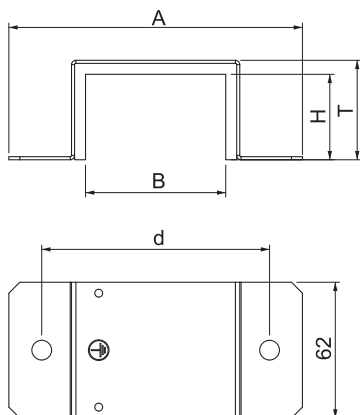

Tehnisko datu lapa

Savienotājs 0407

Art.-Nr. 7216511

Skava ar integrētu blīvējumu izmantošanai ar BSKM 0407, lai savienotu un dūmu necaurlaidīgi noslēgtu kanālu savienojumu vietas. Izmantojama tad, ja starp kanāla malu un griestiem vai sienu ir vismaz 30 mm. Kombinācijā ar aptveres leņķi ir ietverta nepievienota blīve.

St Tērauds
L krāsots

Pamatdati

Art.-Nr.	7216511
Tips	BSKM-VD 0407 RW
Dimensija	40x70
Krāsa	dzidri balts
RAL numurs	9010
Materiāls	Tērauds
Materiāla saīsinājums	St
Virsmas	krāsots
Virsmas atbilstoši DIN	DIN EN 10346
Virsmas saīsinājums	L
Mazākā VK vienība (VG)	1,00 gab.
Svars	24,00 kg/100 gab.

Tehniskie dati

Izmērs A	134,00 mm
Izmērs B	70,00 mm
Izmērs d	104,00 mm
Izmērs H	40,00 mm
Izmērs T	45,00 mm
Piederumu veids	citi
Ugunsizturības klase I - Montāžas kanāls	120,00