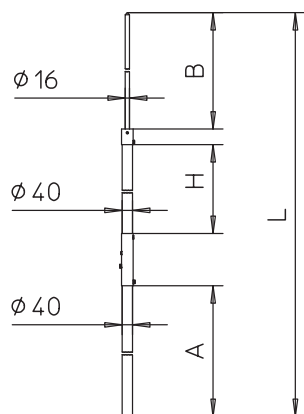

Tehnisko datu lapa

isFang, izolēts uztveršanas masts

Art.-Nr. 5408946

- uztveršanas ierīču atsevišķai uzstādīšanai
- piemērots isFang 3B-100/150 tipa isFang uztveršanas mastu stieniem
- piemērots vēja slodzei atb. eirokodam 1: DIN EN 1991-1-4
- montāžai pie ēkas struktūras ar isFang stiprinājuma detaļu
- OBO isCon® vadu iespējams nostiprināt ar piederumiem
- piemērots telpās un ārpus telpām instalētiem isCon® vadiem

GFK Ar stikla šķiedru pastiprināta plastmasa

Pamatdati

Art.-Nr.	5408946
Tips	isFang 6000
Apzīmējums 1	Izolēts zibens uztverejs
Dimensija	6000mm
Krāsa	gaiši pelēks
Materiāls	Ar stikla šķiedru pastiprināta plastmasa
Materiāla saīsinājums	GFK
Mazākā VK vienība (VG)	1,00 gab.
Svars	680,00 kg/100 gab.

Tehnisko datu lapa

isFang, izolēts uztveršanas masts

Art.-Nr. 5408946

Tehniskie dati

Garums	6.000,00 mm
Izmērs A	3.340,00 mm
Izmērs B	1.000,00 mm
Izmērs D	40,00 \emptyset mm
Izmērs H	1.500,00 mm
Pieslēgums	Apalvads
Izpildījums	Uztveršanas stienis
Izolēta konstrukcija, kas iztur augstspriegumu	<input checked="" type="checkbox"/>