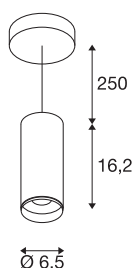

NUMINOS® PD DALI S

Indoor led pendellamp zwart/zwart 2700 K 24°

Design, techniek en functie in perfectie: NUMINOS is het armatuursysteem van SLV, dat alles met elkaar combineert. Met verschillende downlights en spots zorgt u voor duizend lichtontwerpmogelijkheden. Zoals met de NUMINOS® PD DALO S pendelarmatuur, die overtuigt door zijn hoogwaardige afwerkings- en lichtkwaliteit. Met de spot kiest u voor puntverlichting of voor hoogwaardige verlichting van grotere oppervlakken. De pendelarmatuur overtuigt bovendien met een stroomverbruik van 10,42 Watt, een lichtintensiteit van 985 lumen, een kleurtemperatuur van 2700 Kelvin en de hoge kleurweergave-index van meer dan 90. De installatie voert u in een mum van tijd uit. Wanneer kiest u voor de modulaire diversiteit van SLV?

TECHNISCHE SPECIFICATIES

Art.nr.:	1004434
Primaire nominale spanning	220-240V ~50/60Hz mA/V
Secundaire stroom / secundaire spanning	250mA
Pendellengte	250 cm
Hoogte	16.2 cm
Diameter	6.5 cm
Nettogewicht	0.988 kg
Brutogewicht	1.092 kg
Veiligheidsklasse	I
Montage	Opbouw
Montagebeschrijving	Plafond, Plafond met accessoires
Dimbaar	Ja
Dimtechniek	DALI
Wattage	10.42 W
Lumen	985 lm
Lichtkleurtemperatuur	2700 Kelvin
Stralingshoek	24 °
Kleur	zwart
CRI	90
UGR ≤	16
LXXBXX gegevens	L80B50
Levensduur	50000 h