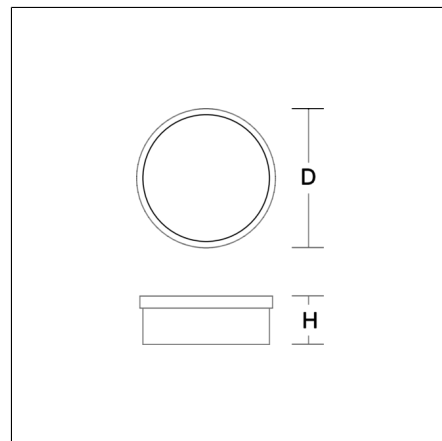

Plafonniers et appliques  
4010319017367  
D 200, H 100

Montage des plafonniers, Flèche murale  
blanc

Luminaire apparent rond au design classique. Armature en matière synthétique. Diffuseur en matière synthétique (polypropylène) opalin mat satiné. Fixation du diffuseur par système de ressorts. Convient à Montage des plafonniers, Flèche murale. IP 43 montage au plafond, IP 44 montage mural.

### Données du produit

Diamètre D	200 mm
Hauteur H	100 mm
Poids	640 g
Source de lumière	1 x A60 max. 60 W, E27
Appareillage	Non nécessaire
Contrôle	on/off
Tension	0 - 250 V / 0 - 60 Hz
Degré de protection	IP 43 montage au plafond IP 44 montage mural
Classe de protection	II
Test au fil incandescent	650°C
Résistance aux chocs	IK06
Température ambiante	25 °C
Marque de certification	VDE
Marque de conformité	CE, EAC